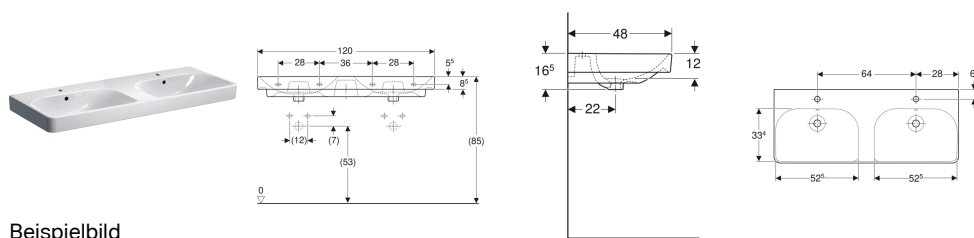

Geberit Smyle Square Doppelwaschtisch

Beispielbild

Eigenschaften

- Unterbaufähig

Technische Daten

Werkstoff

Sanitärkeramik

Art.-Nr.	Farbe / Oberfläche	Hahnloch	Überlauf	B	Breite Unterschrank	H	T	VE1
500.223.01.1	weiß	mittig	sichtbar	120 cm	118.4 cm	16.5 cm	48 cm	1 St.
500.223.01.8	weiß / KeraTect	mittig	sichtbar	120 cm	118.4 cm	16.5 cm	48 cm	1 St.
500.224.01.1	weiß	ohne	sichtbar	120 cm	118.4 cm	16.5 cm	48 cm	

Zubehör

- Geberit Tauchrohrsiphon für Waschbecken, Abgang horizontal
- Geberit Tauchrohrgeruchsverschluss für Waschbecken, Abgang horizontal
- Geberit Tauchrohrsiphon für Waschbecken, Anschluss BSP, Abgang horizontal oder vertikal
- Befestigungsset für Geberit Waschtische