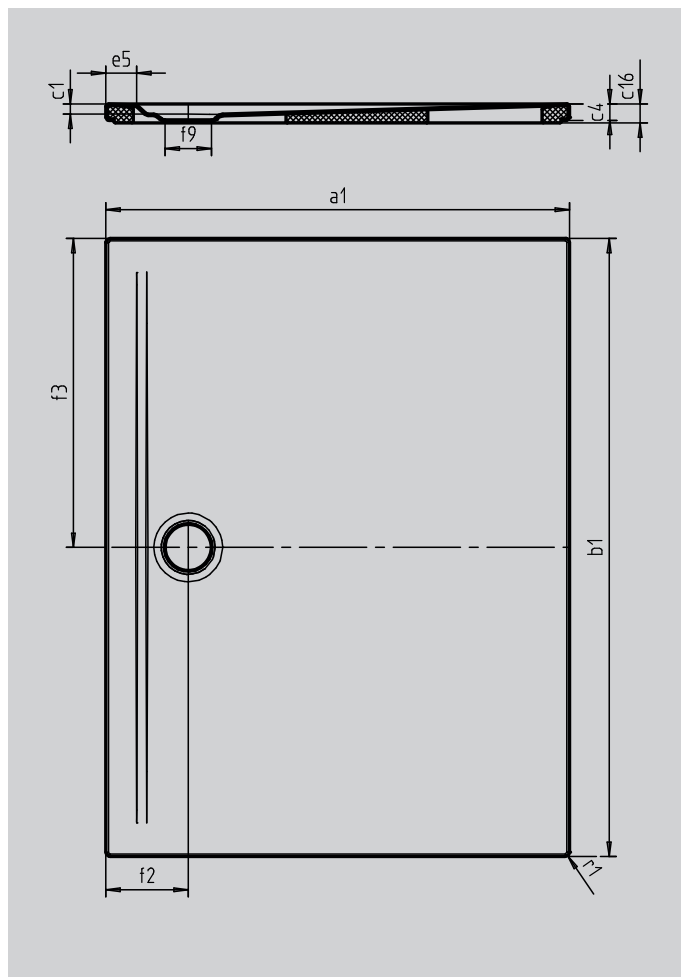

SUPERPLAN ZERO

- von drei Seiten schwellenlos begehbar
- besonders wandnaher Ablauf und gleichmäßiges Gefälle für eine durchgehend ebene Standfläche
- großzügige Gestaltung, nahtlose Übergänge für kleine und große Bäder
- klare Kanten und spitze Eckradien für minimale Fugen und eine einheitliche Optik
- geringe Aufbauhöhe für leichten, bodenebenen Einbau - auch bei Großformaten

Abbildung ähnlich

SECURE⁺

Modell		1518-5
Äußere Länge	a ₁	700 mm
Äußere Breite	b ₁	900 mm
Tiefe Innen	c ₁	20 mm
Randhöhe	c ₄	32 mm
Höhe mit Wannenträger extraflach	c ₁₆	37 mm
Randbreite	e ₅	60 mm
Durchmesser Ablaufloch	f ₉	Ø 90 mm
Äußerer Radius	r ₁	8 mm
Nettogewicht		16 kg
SECURE PLUS		Vollflächig