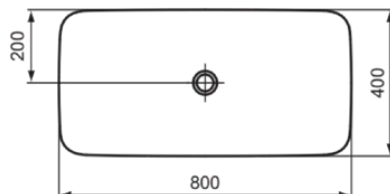

IPALYSS

E1391V9

IPALYSS | Schale 800x400x120 mm in betongrau, ohne Hahnloch, ohne Überlauf | Diamatec

Bild & Zeichnung

Allgemeine Informationen

Produktart	Schale
Marke	Ideal Standard
Kollektion	IPALYSS
Designer	Studio Levien
Farbcode	V9
Farbbeschreibung	Betongrau
Oberflächenveredelung	satin
Maximale Höhe (mm)	120
Maximale Breite (mm)	800
Ausladung (mm)	400
EAN Code	5017830542087
Nettogewicht (kg)	11.30

Funktionen

Downloads

- [BIM-UK](#)
- [BIM-DE](#)
- [Montageanleitung](#)

Produktstandards & Zertifikate

Normen	EN 14688
Declaration of Performance classification (DoP)	CL00

Produktspezifikationen

Ablagefläche	Ohne
Barrierefreies Produkt	Nein
Anzahl von Waschbecken	1
Mit Rückwand	Nein
Mit Überlauf	Nein
Anzahl von Hahnlöchern je Waschbecken	0
Geschliffene Unterseite	Ja
Mit Verschlussstopfen	Nein
Mit Siphon	Nein
Material	Oberteil mit keramischen Dichtscheiben
Materialspezifikation	Diamatec
PVD Technologie	Nein
Diamatec Technologie	Ja
IdealPlus Technologie	Nein