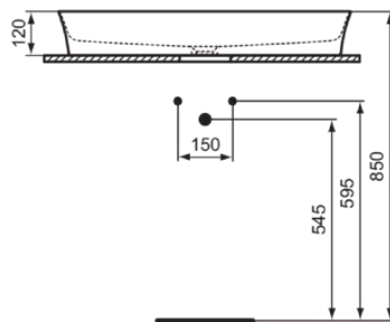

IPALYSS

E1391V9

IPALYSS | Schale 800x400x120 mm in betongrau, ohne Hahnloch, ohne Überlauf | Diamatec

Bild & Zeichnung

Allgemeine Informationen

Produktart	Schale
Marke	Ideal Standard
Kollektion	IPALYSS
Designer	Studio Levien
Farbcode	V9
Farbbeschreibung	Betongrau
Oberflächenveredelung	satin
Maximale Höhe (mm)	120
Maximale Breite (mm)	800
Ausladung (mm)	400
EAN Code	5017830542087
Nettogewicht (kg)	11.30

Funktionen

Downloads

- [BIM-UK](#)
- [BIM-DE](#)
- [Montageanleitung](#)

Produktstandards & Zertifikate

Normen	EN 14688
Declaration of Performance classification (DoP)	CL00

Produktspezifikationen

Ablagefläche	Ohne
Barrierefreies Produkt	Nein
Anzahl von Waschbecken	1
Mit Rückwand	Nein
Mit Überlauf	Nein
Anzahl von Hahnlöchern je Waschbecken	0
Geschliffene Unterseite	Ja
Mit Verschlussstopfen	Nein
Mit Siphon	Nein
Material	Oberteil mit keramischen Dichtscheiben
Materialspezifikation	Diamatec
PVD Technologie	Nein
Diamatec Technologie	Ja
IdealPlus Technologie	Nein