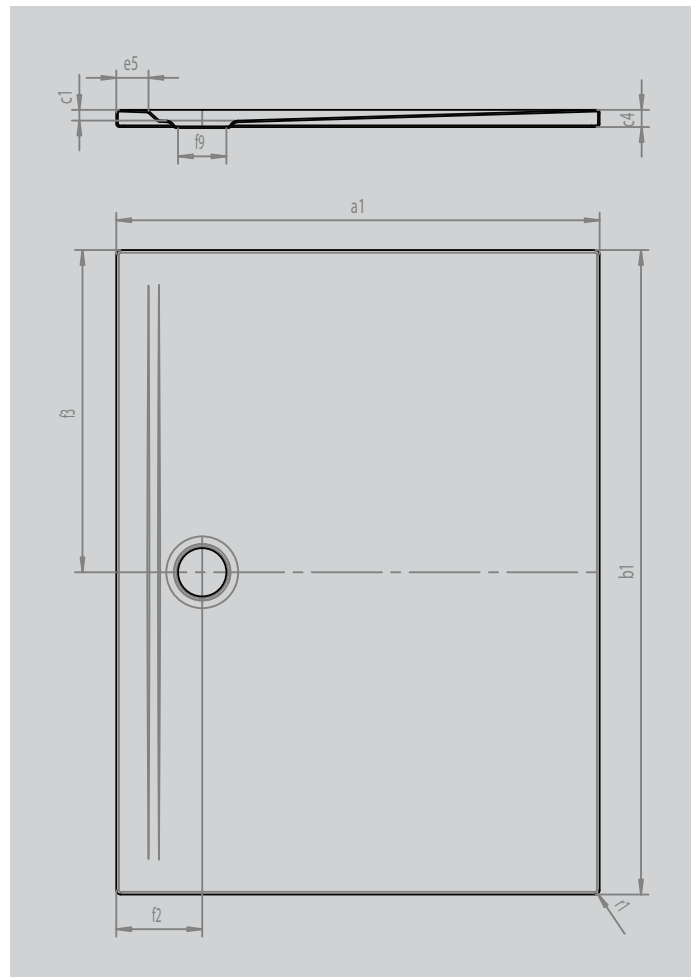

SUPERPLAN ZERO

- von drei Seiten schwellenlos begehbar
- besonders wandnaher Ablauf und gleichmäßiges Gefälle für eine durchgehend ebene Standfläche
- großzügige Gestaltung, nahtlose Übergänge für kleine und große Bäder
- klare Kanten und spitze Eckradien für minimale Fugen und eine einheitliche Optik
- geringe Aufbauhöhe für leichten, bodenebenen Einbau – auch bei Großformaten

Abbildung ähnlich

SECURE⁺

Modell		1536
Äußere Länge	a_1	700 mm
Äußere Breite	b_1	1100 mm
Tiefe Innen	c_1	20 mm
Randhöhe	c_4	32 mm
Randbreite	e_5	60 mm
Durchmesser Ablaufloch	f_9	Ø 90 mm
Äußerer Radius	r_1	8 mm
Nettogewicht		20 kg
SECURE PLUS		Vollflächig