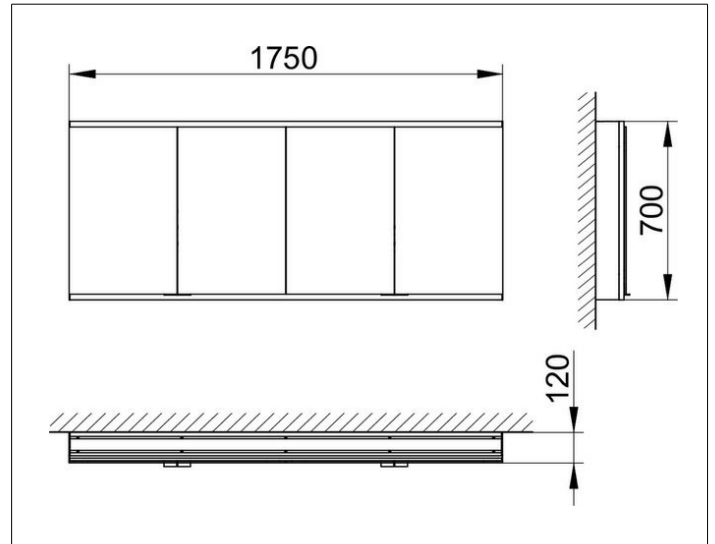

Royal Modular 2.0  
800421010000400 Spiegelschrank

**PRODUKT**

**ZEICHNUNG**

EEK: C ,

**OBERFLÄCHE**

silber-eloxiert

**ABMESSUNG**

1750 x 700 x 120 mm