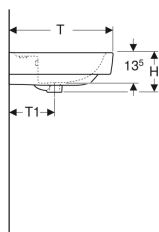

Verwendungszwecke

- Zur Montage auf Arbeitsplatten

Eigenschaften

- Wandanschluss

- Rückseite unglasiert
- Unter- und Rückseite geschliffen

Technische Daten

Werkstoff

Sanitärkeramik

Art.-Nr.	Farbe / Oberfläche	Hahnloch	Überlauf	B	B1	B3	H	T	T1	T2	Befestigungspunkte	V	E1
501.720.00.1	weiß	mittig	sichtbar	55 cm	28 cm	- cm	18 cm	44 cm	20 cm	13.5 cm	2	1	Neu St.
501.720.00.8	weiß / KeraTect	mittig	sichtbar	55 cm	28 cm	- cm	18 cm	44 cm	20 cm	13.5 cm	2	1	Neu St.
501.721.00.1	weiß	mittig	sichtbar	60 cm	30 cm	- cm	18.5 cm	48 cm	21 cm	14.5 cm	2	1	Neu St.
501.721.00.8	weiß / KeraTect	mittig	sichtbar	60 cm	30 cm	- cm	18.5 cm	48 cm	21 cm	14.5 cm	2	1	Neu St.
501.722.00.1	weiß	ohne	ohne	60 cm	30 cm	- cm	18.5 cm	48 cm	21 cm	- cm	2	1	Neu St.
501.722.00.8	weiß / KeraTect	ohne	ohne	60 cm	30 cm	- cm	18.5 cm	48 cm	21 cm	- cm	2	1	Neu St.
501.723.00.1	weiß	mittig	sichtbar	65 cm	32.5 cm	- cm	18 cm	48 cm	21 cm	14.5 cm	2	1	Neu St.
501.723.00.8	weiß / KeraTect	mittig	sichtbar	65 cm	32.5 cm	- cm	18 cm	48 cm	21 cm	14.5 cm	2	1	Neu St.
501.724.00.1	weiß	mittig	sichtbar	70 cm	35 cm	- cm	18.5 cm	48 cm	21 cm	14.5 cm	2	1	Neu St.
501.724.00.8	weiß / KeraTect	mittig	sichtbar	70 cm	35 cm	- cm	18.5 cm	48 cm	21 cm	14.5 cm	2	1	Neu St.
501.725.00.1	weiß	mittig	sichtbar	75 cm	37.5 cm	- cm	18.5 cm	48 cm	21 cm	14.5 cm	2	1	Neu St.
501.725.00.8 *	weiß / KeraTect	mittig	sichtbar	75 cm	37.5 cm	- cm	18.5 cm	48 cm	21 cm	14.5 cm	2	1	Neu St.
501.727.00.1	weiß	mittig	sichtbar	85 cm	42.5 cm	17 cm	18.5 cm	48 cm	21 cm	14.5 cm	4	1	Neu St.
501.727.00.8 *	weiß / KeraTect	mittig	sichtbar	85 cm	42.5 cm	17 cm	18.5 cm	48 cm	21 cm	14.5 cm	4	1	Neu St.
501.729.00.1	weiß	mittig	sichtbar	100 cm	50 cm	21 cm	18.5 cm	48 cm	21 cm	14.5 cm	4	1	Neu St.
501.729.00.8 *	weiß / KeraTect	mittig	sichtbar	100 cm	50 cm	21 cm	18.5 cm	48 cm	21 cm	14.5 cm	4	1	Neu St.
501.932.00.1 *	weiß	links und rechts	sichtbar	100 cm	21 cm	21 cm	18.5 cm	48 cm	21 cm	14.5 cm	4	1	Neu St.
501.932.00.8 *	weiß / KeraTect	links und rechts	sichtbar	100 cm	21 cm	21 cm	18.5 cm	48 cm	21 cm	14.5 cm	4	1	Neu St.