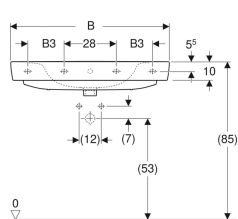

Verwendungszwecke

- Zur Montage auf Arbeitsplatten

Eigenschaften

- Wandanschluss

- Rückseite unglasiert
- Unter- und Rückseite geschliffen

Technische Daten

Werkstoff

Sanitärkeramik

Art.-Nr.	Farbe / Oberfläche	Hahnloch	Überlauf	B	B1	B3	H	T	T1	T2	Befestigungspunkte	V	E1
501.720.00.1	weiß	mittig	sichtbar	55 cm	28 cm	- cm	18 cm	44 cm	20 cm	13.5 cm	2	1	Neu St.
501.720.00.8	weiß / KeraTect	mittig	sichtbar	55 cm	28 cm	- cm	18 cm	44 cm	20 cm	13.5 cm	2	1	Neu St.
501.721.00.1	weiß	mittig	sichtbar	60 cm	30 cm	- cm	18.5 cm	48 cm	21 cm	14.5 cm	2	1	Neu St.
501.721.00.8	weiß / KeraTect	mittig	sichtbar	60 cm	30 cm	- cm	18.5 cm	48 cm	21 cm	14.5 cm	2	1	Neu St.
501.722.00.1	weiß	ohne	ohne	60 cm	30 cm	- cm	18.5 cm	48 cm	21 cm	- cm	2	1	Neu St.
501.722.00.8	weiß / KeraTect	ohne	ohne	60 cm	30 cm	- cm	18.5 cm	48 cm	21 cm	- cm	2	1	Neu St.
501.723.00.1	weiß	mittig	sichtbar	65 cm	32.5 cm	- cm	18 cm	48 cm	21 cm	14.5 cm	2	1	Neu St.
501.723.00.8	weiß / KeraTect	mittig	sichtbar	65 cm	32.5 cm	- cm	18 cm	48 cm	21 cm	14.5 cm	2	1	Neu St.
501.724.00.1	weiß	mittig	sichtbar	70 cm	35 cm	- cm	18.5 cm	48 cm	21 cm	14.5 cm	2	1	Neu St.
501.724.00.8	weiß / KeraTect	mittig	sichtbar	70 cm	35 cm	- cm	18.5 cm	48 cm	21 cm	14.5 cm	2	1	Neu St.
501.725.00.1	weiß	mittig	sichtbar	75 cm	37.5 cm	- cm	18.5 cm	48 cm	21 cm	14.5 cm	2	1	Neu St.
501.725.00.8 *	weiß / KeraTect	mittig	sichtbar	75 cm	37.5 cm	- cm	18.5 cm	48 cm	21 cm	14.5 cm	2	1	Neu St.
501.727.00.1	weiß	mittig	sichtbar	85 cm	42.5 cm	17 cm	18.5 cm	48 cm	21 cm	14.5 cm	4	1	Neu St.
501.727.00.8 *	weiß / KeraTect	mittig	sichtbar	85 cm	42.5 cm	17 cm	18.5 cm	48 cm	21 cm	14.5 cm	4	1	Neu St.
501.729.00.1	weiß	mittig	sichtbar	100 cm	50 cm	21 cm	18.5 cm	48 cm	21 cm	14.5 cm	4	1	Neu St.
501.729.00.8 *	weiß / KeraTect	mittig	sichtbar	100 cm	50 cm	21 cm	18.5 cm	48 cm	21 cm	14.5 cm	4	1	Neu St.
501.932.00.1 *	weiß	links und rechts	sichtbar	100 cm	21 cm	21 cm	18.5 cm	48 cm	21 cm	14.5 cm	4	1	Neu St.
501.932.00.8 *	weiß / KeraTect	links und rechts	sichtbar	100 cm	21 cm	21 cm	18.5 cm	48 cm	21 cm	14.5 cm	4	1	Neu St.