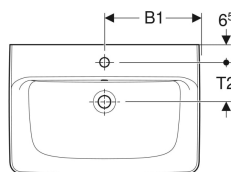

Verwendungszwecke

- Zur Montage auf Arbeitsplatten

Eigenschaften

- Wandanschluss

- Rückseite unglasiert
- Unter- und Rückseite geschliffen

Technische Daten

Werkstoff

Sanitärkeramik

Art.-Nr.	Farbe / Oberfläche	Hahnloch	Überlauf	B	B1	B3	H	T	T1	T2	Befestigungspunkte	V	E1
501.720.00.1	weiß	mittig	sichtbar	55 cm	28 cm	- cm	18 cm	44 cm	20 cm	13.5 cm	2	1	Neu St.
501.720.00.8	weiß / KeraTect	mittig	sichtbar	55 cm	28 cm	- cm	18 cm	44 cm	20 cm	13.5 cm	2	1	Neu St.
501.721.00.1	weiß	mittig	sichtbar	60 cm	30 cm	- cm	18.5 cm	48 cm	21 cm	14.5 cm	2	1	Neu St.
501.721.00.8	weiß / KeraTect	mittig	sichtbar	60 cm	30 cm	- cm	18.5 cm	48 cm	21 cm	14.5 cm	2	1	Neu St.
501.722.00.1	weiß	ohne	ohne	60 cm	30 cm	- cm	18.5 cm	48 cm	21 cm	- cm	2	1	Neu St.
501.722.00.8	weiß / KeraTect	ohne	ohne	60 cm	30 cm	- cm	18.5 cm	48 cm	21 cm	- cm	2	1	Neu St.
501.723.00.1	weiß	mittig	sichtbar	65 cm	32.5 cm	- cm	18 cm	48 cm	21 cm	14.5 cm	2	1	Neu St.
501.723.00.8	weiß / KeraTect	mittig	sichtbar	65 cm	32.5 cm	- cm	18 cm	48 cm	21 cm	14.5 cm	2	1	Neu St.
501.724.00.1	weiß	mittig	sichtbar	70 cm	35 cm	- cm	18.5 cm	48 cm	21 cm	14.5 cm	2	1	Neu St.
501.724.00.8	weiß / KeraTect	mittig	sichtbar	70 cm	35 cm	- cm	18.5 cm	48 cm	21 cm	14.5 cm	2	1	Neu St.
501.725.00.1	weiß	mittig	sichtbar	75 cm	37.5 cm	- cm	18.5 cm	48 cm	21 cm	14.5 cm	2	1	Neu St.
501.725.00.8 *	weiß / KeraTect	mittig	sichtbar	75 cm	37.5 cm	- cm	18.5 cm	48 cm	21 cm	14.5 cm	2	1	Neu St.
501.727.00.1	weiß	mittig	sichtbar	85 cm	42.5 cm	17 cm	18.5 cm	48 cm	21 cm	14.5 cm	4	1	Neu St.
501.727.00.8 *	weiß / KeraTect	mittig	sichtbar	85 cm	42.5 cm	17 cm	18.5 cm	48 cm	21 cm	14.5 cm	4	1	Neu St.
501.729.00.1	weiß	mittig	sichtbar	100 cm	50 cm	21 cm	18.5 cm	48 cm	21 cm	14.5 cm	4	1	Neu St.
501.729.00.8 *	weiß / KeraTect	mittig	sichtbar	100 cm	50 cm	21 cm	18.5 cm	48 cm	21 cm	14.5 cm	4	1	Neu St.
501.932.00.1 *	weiß	links und rechts	sichtbar	100 cm	21 cm	21 cm	18.5 cm	48 cm	21 cm	14.5 cm	4	1	Neu St.
501.932.00.8 *	weiß / KeraTect	links und rechts	sichtbar	100 cm	21 cm	21 cm	18.5 cm	48 cm	21 cm	14.5 cm	4	1	Neu St.