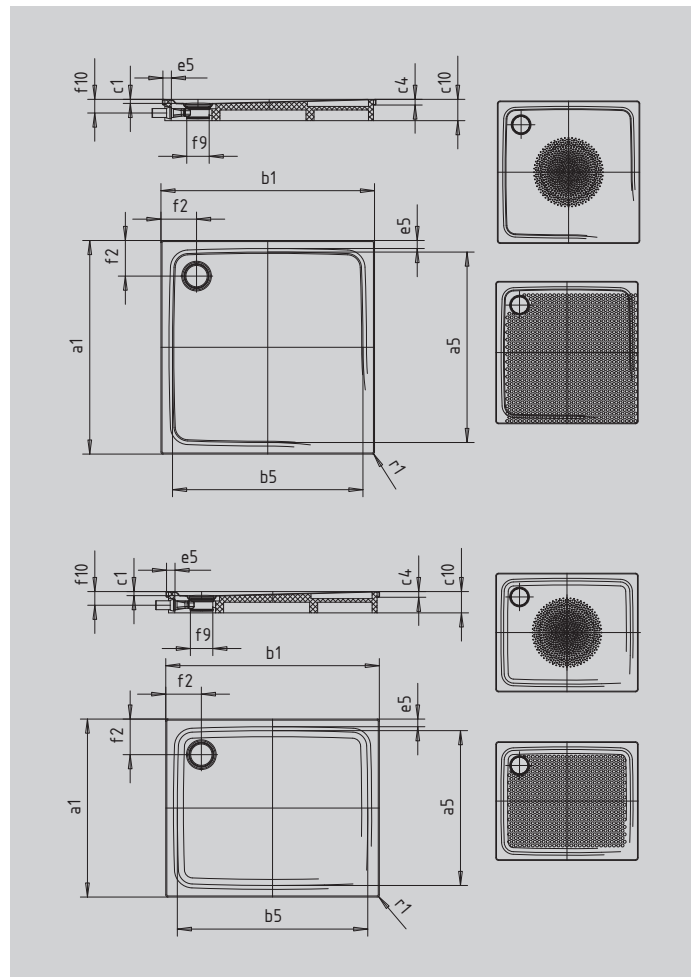

SUPERPLAN PLUS

- puristisches, elegantes Design
- absolut bodengleich einbaubar
- höchster Standkomfort durch flachen, emailierten Ablaufdeckel, der bündig in die Duschfläche eingelassen ist
- aus KALDEWEI Stahl-Emaille

Abbildung ähnlich

SECURE⁺

Modell		484
Äußere Länge	a ₁	900 mm
Innere Länge	a ₅	790 mm
Äußere Breite	b ₁	1200 mm
Innere Breite	b ₅	1090 mm
Tiefe Innen	c ₁	25 mm
Randhöhe	c ₄	32 mm
Höhe mit Wannenträger	c ₁₀	120 mm
Höhe mit Wannenträger extraflach	c ₁₆	49 mm
Gesamt-Aufbauhöhe (Höhe mit Siphon)	c ₁₇	109 mm
Randbreite	e ₅	50 mm
Abstand Wannrand bis Mitte Ablaufloch	f ₂	200 mm
Durchmesser Ablaufloch	f ₉	Ø 120 mm
Anschlusshöhe Siphon	f ₁₀	78 mm
Äußerer Radius	r ₁	12 mm
Nettogewicht		30 kg
Antislip Durchmesser		Ø 588 mm
Vollantislip		649 x 997 mm
SECURE PLUS		Vollflächig