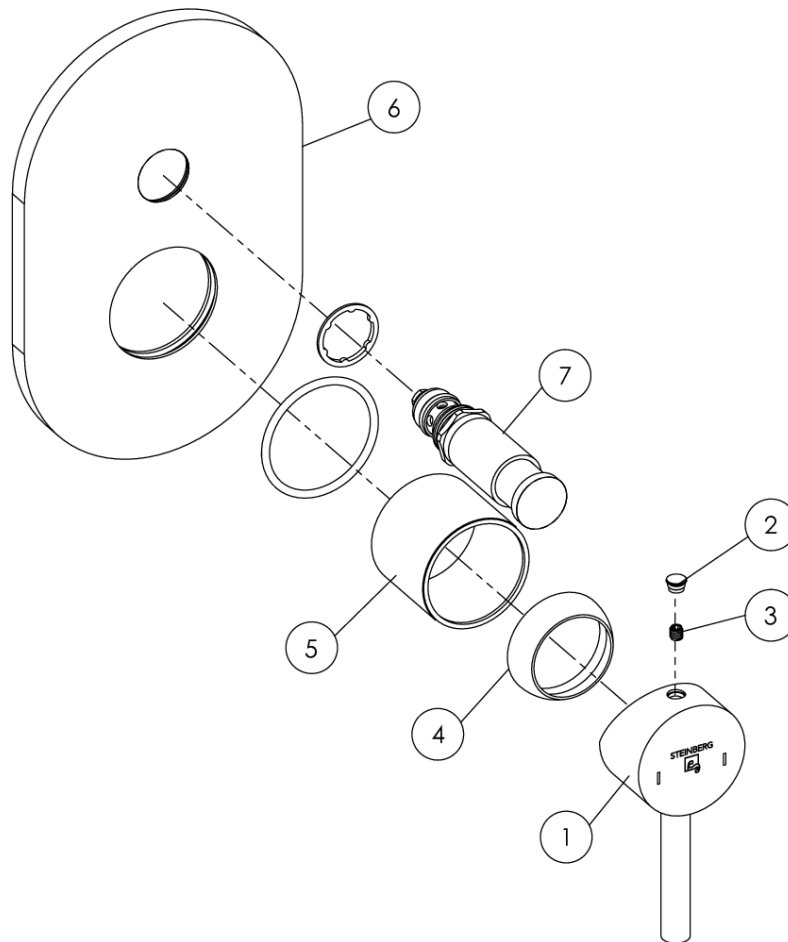

100 2103 3 Fertigmontageset für Wanne/Brause-Einhebelmischer mit Umsteller
mit Abdeckplatte 120 mm x 185 mm, (Einbaukörper 010 2110 3 separat bestellen), chrom

PRODUKTBILD

100 2103 3 Fertigmontageset für Wanne/Brause-Einhebelmischer mit Umsteller
 mit Abdeckplatte 120 mm x 185 mm, (Einbaukörper 010 2110 3 separat bestellen), chrom

TECHNISCHE ZEICHNUNG

100 2103 3 Fertigmontageset für Wanne/Brause-Einhebelmischer mit Umsteller
 mit Abdeckplatte 120 mm x 185 mm, (Einbaukörper 010 2110 3 separat bestellen), chrom

EXPLOSIONSZEICHNUNG

PartNo	DE	EN	
1	099 9911 1	Armaturenhebel komplett, Chrom	single lever complete, chrome
2	099 4107	Chromkappchen, Chrom	cover cap, chrome
3	099 1105	Madenschraube M5 zum Hebel	grub screw M5 for handle
4	099 8013	Kugelkappe, Chrom	spherical cover cap of cartridge, chrome
5	099 8005	Hülse, Chrom	sleeve, chrome
6	099 9867	Schub-Rosette oval, 120x185 mm, Chrom	push rosette 120x185 mm, chrome
7	099 9090 1	Umsteller, Chrom	diverter, chrome
8			
9			
10			
11			
12			
13			
14			
15			
16			