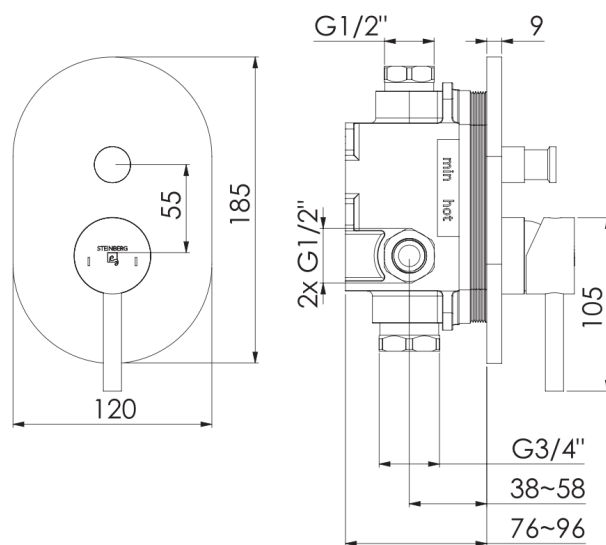

100 2103 3 Fertigmontageset für Wanne/Brause-Einhebelmischer mit Umsteller
mit Abdeckplatte 120 mm x 185 mm, (Einbaukörper 010 2110 3 separat bestellen), chrom

PRODUKTBILD

100 2103 3 Fertigmontageset für Wanne/Brause-Einhebelmischer mit Umsteller
 mit Abdeckplatte 120 mm x 185 mm, (Einbaukörper 010 2110 3 separat bestellen), chrom

TECHNISCHE ZEICHNUNG

100 2103 3 Fertigmontageset für Wanne/Brause-Einhebelmischer mit Umsteller
 mit Abdeckplatte 120 mm x 185 mm, (Einbaukörper 010 2110 3 separat bestellen), chrom

EXPLOSIONSZEICHNUNG

PartNo	DE	EN	
1	099 9911 1	Armaturenhebel komplett, Chrom	single lever complete, chrome
2	099 4107	Chromkappchen, Chrom	cover cap, chrome
3	099 1105	Madenschraube M5 zum Hebel	grub screw M5 for handle
4	099 8013	Kugelkappe, Chrom	spherical cover cap of cartridge, chrome
5	099 8005	Hülse, Chrom	sleeve, chrome
6	099 9867	Schub-Rosette oval, 120x185 mm, Chrom	push rosette 120x185 mm, chrome
7	099 9090 1	Umsteller, Chrom	diverter, chrome
8			
9			
10			
11			
12			
13			
14			
15			
16			