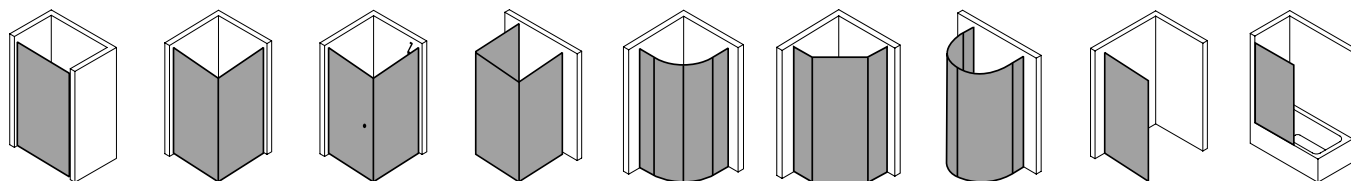

Technische Daten

Höhe	2000 mm
Breite	1000 mm
Tiefe	31 mm
Oberfläche	Silber Hochglanz
Glas	ESG SR Opaco
Beschichtung	CLEAN
Wanneneinbaumaß	975-1.010 mm
Anschlag	rechts
Türart	

Einbausituation