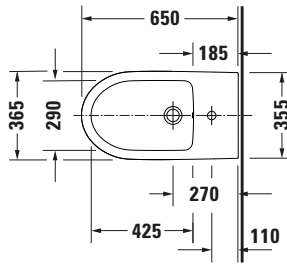

**Stand Bidet**

Basis Angaben	
Langbezeichnung	Duravit Duravit No.1 Stand Bidet, Weiß Hochglanz, 650 mm, Hahnlochbank, Anzahl Hahnlöcher pro Waschplatz: 1, Überlauf – 2297100000

Spezifikationen	
<b>Farbe</b>	
Farbwert	Weiß
Glanzgrad	Hochglanz
<b>Material</b>	
Material	Keramik
<b>Waschplatz</b>	
Anzahl Hahnlöcher pro Waschplatz	1
<b>Überlauf</b>	
Überlauf	✓
Back to wall Ausführung	✓

Features	
<b>Waschplatz</b>	
Hahnlochbank	✓

Logistik	
Artikelgewicht	30,1 kg

Passende Produkte	
<b>Passende Artikel</b>	
	Einhebel-Bidetmischer # N12400001 Duravit No.1
	Einhebel-Bidetmischer # DE2400001 D-Neo
	Einhebel-Bidetmischer # B22400001 B.2
	Einhebel-Bidetmischer # B12400001 B.1

Beschreibungstexte	
Ausschreibungstext	Duravit Duravit No.1 Stand Bidet Weiß Hochglanz 650 mm, Back to wall Ausführung, Sanitärkeramik, Form: Rund, Überlauf, Bodenstehend, Hahnlochbank, CE-Kennzeichen-1: EN 14528, EAN Nr.: 4063382180544, Artikelgewicht: 30,1 kg, Abmessungen (Breite / Länge x Tiefe / Breite x Höhe): 365 x 650 x 400 mm, Artikel Nr.: 2297100000