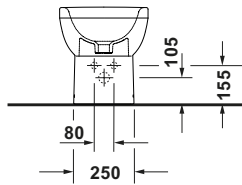

**Stand Bidet**

Basis Angaben	
Langbezeichnung	Duravit Duravit No.1 Stand Bidet, Weiß Hochglanz, 650 mm, Hahnlochbank, Anzahl Hahnlöcher pro Waschplatz: 1, Überlauf – 2297100000

Spezifikationen	
<b>Farbe</b>	
Farbwert	Weiß
Glanzgrad	Hochglanz
<b>Material</b>	
Material	Keramik
<b>Waschplatz</b>	
Anzahl Hahnlöcher pro Waschplatz	1
<b>Überlauf</b>	
Überlauf	✓
Back to wall Ausführung	✓

Features	
<b>Waschplatz</b>	
Hahnlochbank	✓

Logistik	
Artikelgewicht	30,1 kg

Passende Produkte	
<b>Passende Artikel</b>	
	Einhebel-Bidetmischer # N12400001 Duravit No.1
	Einhebel-Bidetmischer # DE2400001 D-Neo
	Einhebel-Bidetmischer # B22400001 B.2
	Einhebel-Bidetmischer # B12400001 B.1

Beschreibungstexte	
Ausschreibungstext	Duravit Duravit No.1 Stand Bidet Weiß Hochglanz 650 mm, Back to wall Ausführung, Sanitärkeramik, Form: Rund, Überlauf, Bodenstehend, Hahnlochbank, CE-Kennzeichen-1: EN 14528, EAN Nr.: 4063382180544, Artikelgewicht: 30,1 kg, Abmessungen (Breite / Länge x Tiefe / Breite x Höhe): 365 x 650 x 400 mm, Artikel Nr.: 2297100000