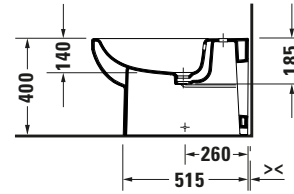

**Stand Bidet**

Basis Angaben	
Langbezeichnung	Duravit Duravit No.1 Stand Bidet, Weiß Hochglanz, 650 mm, Hahnlochbank, Anzahl Hahnlöcher pro Waschplatz: 1, Überlauf – 2297100000

Spezifikationen	
<b>Farbe</b>	
Farbwert	Weiß
Glanzgrad	Hochglanz
<b>Material</b>	
Material	Keramik
<b>Waschplatz</b>	
Anzahl Hahnlöcher pro Waschplatz	1
<b>Überlauf</b>	
Überlauf	✓
Back to wall Ausführung	✓

Features	
<b>Waschplatz</b>	
Hahnlochbank	✓

Logistik	
Artikelgewicht	30,1 kg

Passende Produkte	
<b>Passende Artikel</b>	
	Einhebel-Bidetmischer # N12400001 Duravit No.1
	Einhebel-Bidetmischer # DE2400001 D-Neo
	Einhebel-Bidetmischer # B22400001 B.2
	Einhebel-Bidetmischer # B12400001 B.1

Beschreibungstexte	
Ausschreibungstext	Duravit Duravit No.1 Stand Bidet Weiß Hochglanz 650 mm, Back to wall Ausführung, Sanitärkeramik, Form: Rund, Überlauf, Bodenstehend, Hahnlochbank, CE-Kennzeichen-1: EN 14528, EAN Nr.: 4063382180544, Artikelgewicht: 30,1 kg, Abmessungen (Breite / Länge x Tiefe / Breite x Höhe): 365 x 650 x 400 mm, Artikel Nr.: 2297100000