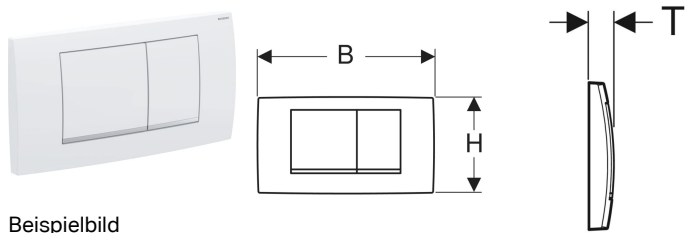

Geberit Twinline30 Betätigungsplatte für 2-Mengen-Spülung

Beispielbild

Verwendungszwecke

- Zur Spülauslösung bei Twinline UP-Spülkästen

Eigenschaften

- Betätigung von vorne

Lieferumfang

- Befestigungsrahmen
- 2 Drückerstangen

- Befestigungsmaterial

Art.-Nr.	Farbe / Oberfläche	Werkstoff	B	H	T	VE1	VE2
115.899.KJ.1	Platte und Tasten: weiß Designstreifen: hochglanz-verchromt	Kunststoff	34 cm	18.5 cm	3.2 cm	1 St.	

Zubehör

- Geberit Verlängerungsset für Delta und Twinline UP-Spülkästen