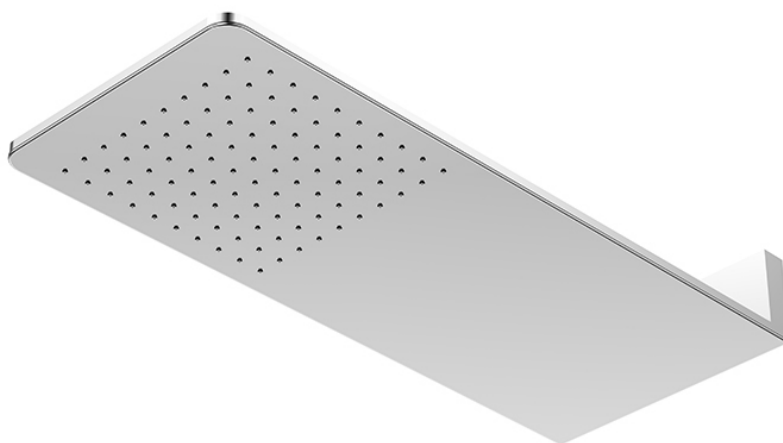

390 5661 Wall Rain Regenpaneel 600 mm x 250 mm

mit direktem Wandanschluss (1/2" Außengewinde), mit Easy Clean, 600 mm x 250 mm

Edelstahl poliert

PRODUKTBILD

390 5661 Wall Rain Regenpaneel 600 mm x 250 mm

mit direktem Wandanschluss (1/2" Außengewinde), mit Easy Clean, 600 mm x 250 mm

Edelstahl poliert

TECHNISCHE ZEICHNUNG