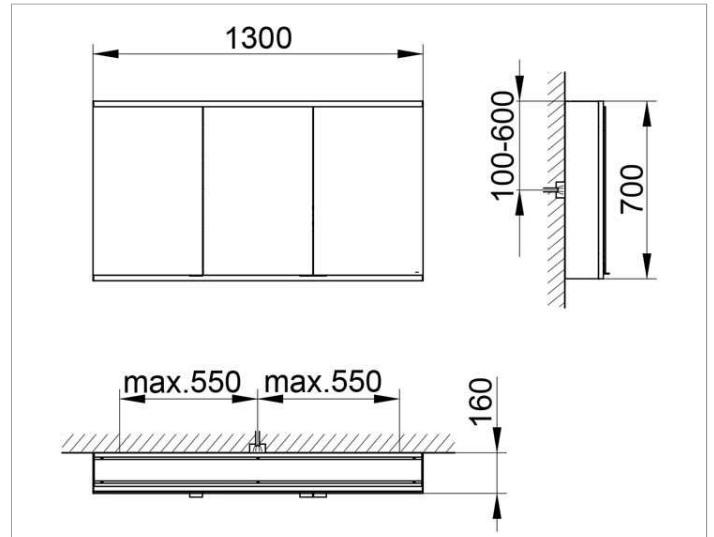

Royal Modular 2.0
800321130100000 Spiegelschrank

PRODUKT

ZEICHNUNG

EEK: A++, A+, A ,

OBERFLÄCHE

silber-eloxiert

ABMESSUNG

1300 x 700 x 160 mm