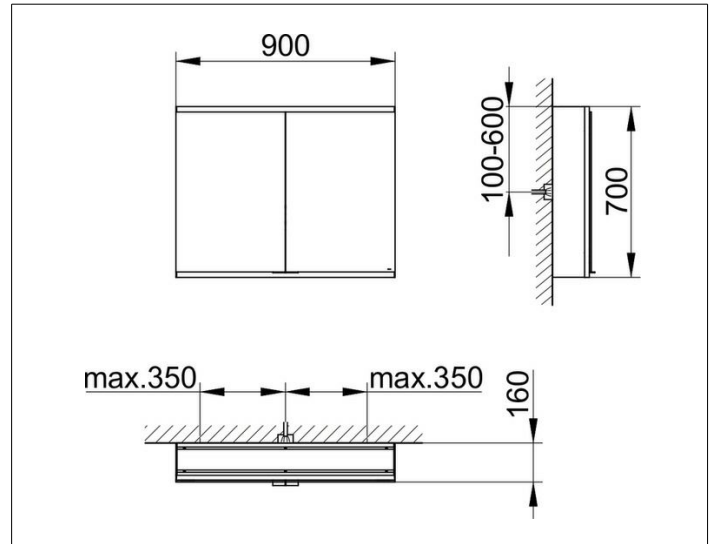

Royal Modular 2.0  
800211090100000 Spiegelschrank

PRODUKT

ZEICHNUNG

EEK: C ,

OBERFLÄCHE

silber-eloxiert

ABMESSUNG

900 x 700 x 160 mm