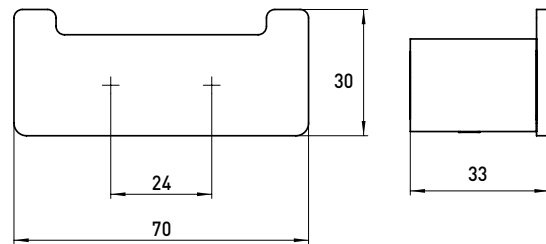

PRODUKTINFORMATION

Doppelhaken emco-steel

Art.-Nr.0575 016 02