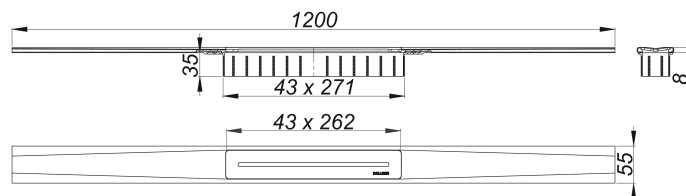

Duschrinne CeraFloor Pure, 1200 mm

Artikelnummer: 538222

GTIN: 4001636538222

Rabattgruppe: 11

Beschreibung:

Duschrinne CeraFloor Pure, 1200 mm

zum Einbau mit Ablaufgehäusen CeraFlex, CeraFlex Plan, CeraFlex senkrecht, DallFlex, DallFlex Plan, DallFlex senkrecht und Duschelementen DallFlex Floor, DallFlex Floor Plan, DallFlex Wall, DallFlex Wall Plan.

Ablaufschiene mit integriertem Quergefälle, flächenbündig in der Duschrinne installiert, geeignet für Bodenbeläge von 12 – 32 mm und Wandbeläge von 12 – 24 mm (inkl. Kleberbett), Länge millimetergenau anpassbar.

Ausführung:

- Abdeckung
- Montagezubehör und Positionierhilfen
- Bauschutzabdeckung

Material:

Edelstahl 1.4301, 1,5 mm, Belastungsklasse K 3 (300 kg)

Bestellhinweis CeraFloor Pure:

Bitte Ablaufgehäuse CeraFlex, DallFlex oder Duschelement DallFlex Floor/Wall + Duschrinne CeraFloor Pure bestellen!