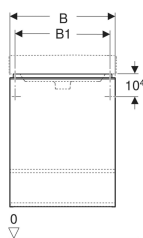

## Geberit Smyle Square Unterschrank für Handwaschbecken, mit einer Tür

Beispielbild

### Technische Daten

Werkstoff | Hochverdichtete Dreischicht-Holzspanplatte

### Lieferumfang

- Unterschrank für Handwaschbecken
- Befestigungsmaterial

Art.-Nr.	Farbe / Oberfläche	B	B1	B2	Breite Waschtisch	H	T	T1	Tür	VE1
500.350.JL.1 *	Korpus und Front: sand-grau / lackiert hochglänzend Griff: sand-grau / pulverbeschichtet matt	44.2 cm	39.3 cm	37.2 cm	45 cm	61.7 cm	35.6 cm		Anschlag rechts	1 St.