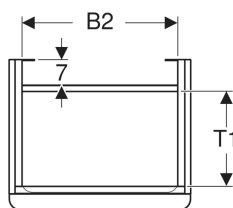

## Geberit Smyle Square Unterschrank für Handwaschbecken, mit einer Tür

Beispielbild

### Technische Daten

Werkstoff | Hochverdichtete Dreischicht-Holzspanplatte

### Lieferumfang

- Unterschrank für Handwaschbecken
- Befestigungsmaterial

Art.-Nr.	Farbe / Oberfläche	B	B1	B2	Breite Waschtisch	H	T	T1	Tür	VE1
500.350.JL.1 *	Korpus und Front: sand-grau / lackiert hochglänzend Griff: sand-grau / pulverbeschichtet matt	44.2 cm	39.3 cm	37.2 cm	45 cm	61.7 cm	35.6 cm		Anschlag rechts	1 St.