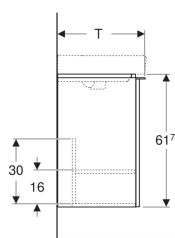

## Geberit Smyle Square Unterschrank für Handwaschbecken, mit einer Tür

Beispielbild

### Technische Daten

Werkstoff | Hochverdichtete Dreischicht-Holzspanplatte

### Lieferumfang

- Unterschrank für Handwaschbecken
- Befestigungsmaterial

Art.-Nr.	Farbe / Oberfläche	B	B1	B2	Breite Waschtisch	H	T	T1	Tür	VE1
500.350.JL.1 *	Korpus und Front: sand-grau / lackiert hochglänzend Griff: sand-grau / pulverbeschichtet matt	44.2 cm	39.3 cm	37.2 cm	45 cm	61.7 cm	35.6 cm		Anschlag rechts	1 St.