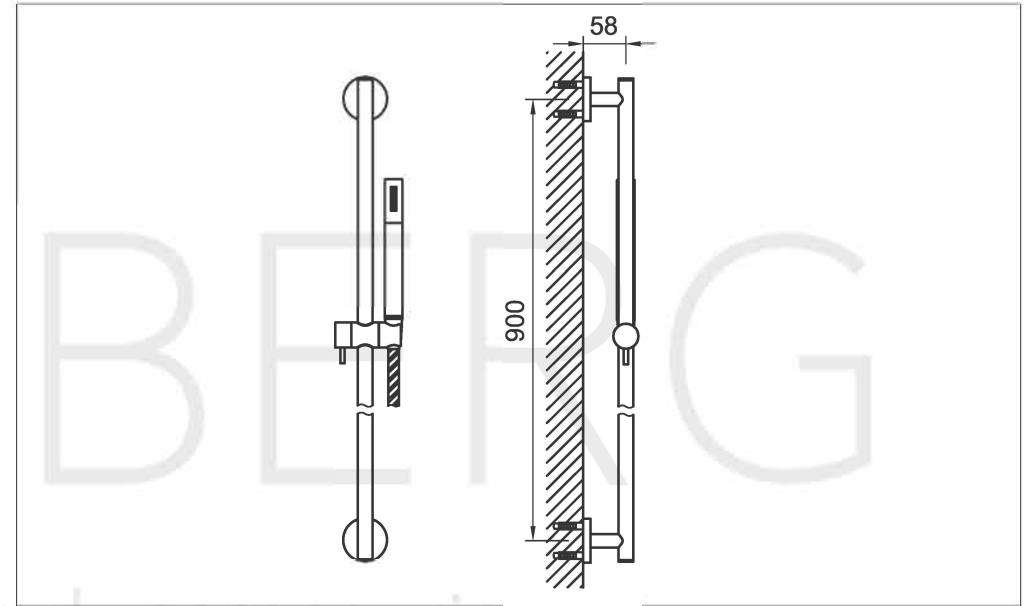

STEINBERG

Brausegarnitur

Art.Nr.100 1601 RG

Installation

Technische Zeichnung

Explosionszeichnung