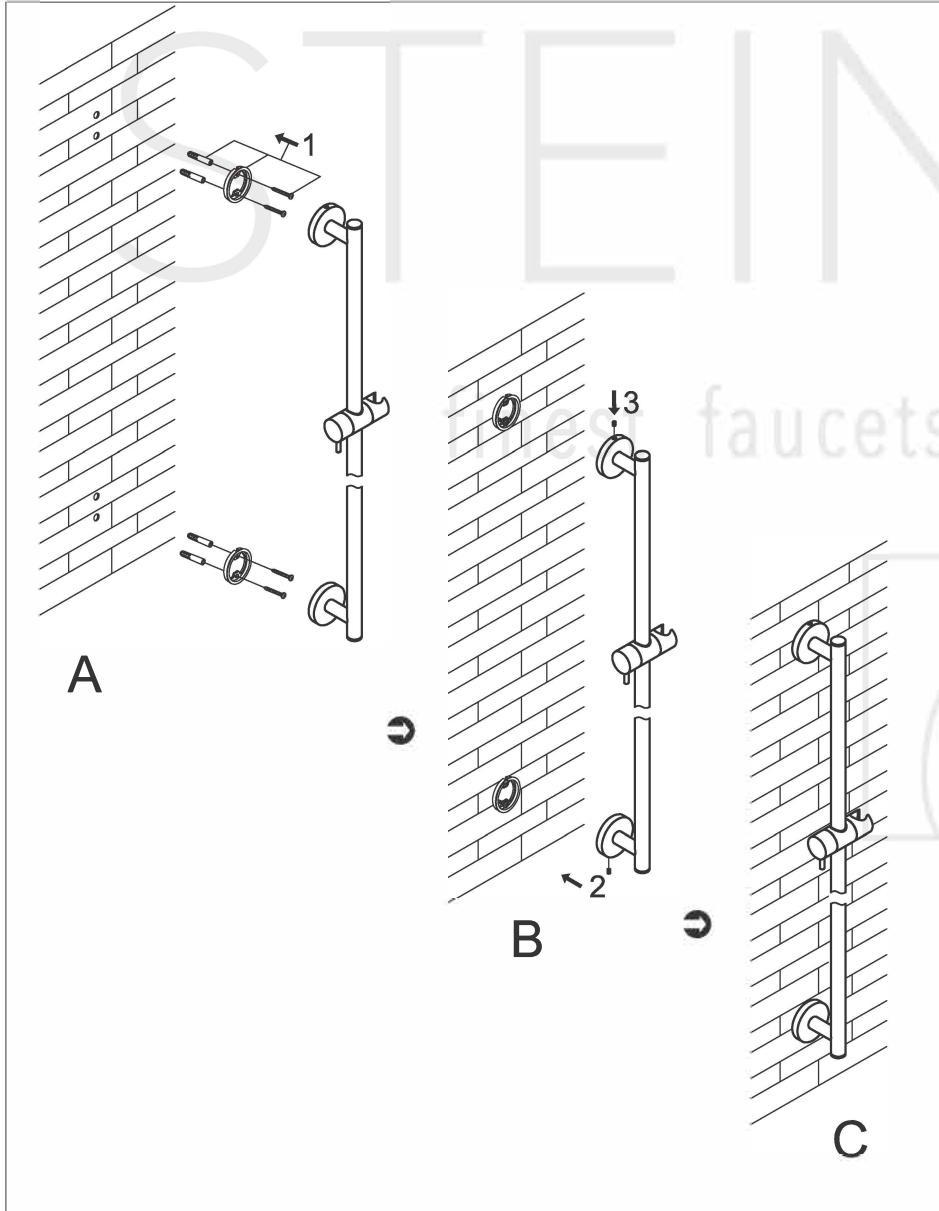

STEINBERG

Brausegarnitur

Art.Nr.100 1601 RG

Installation

Technische Zeichnung

Explosionszeichnung