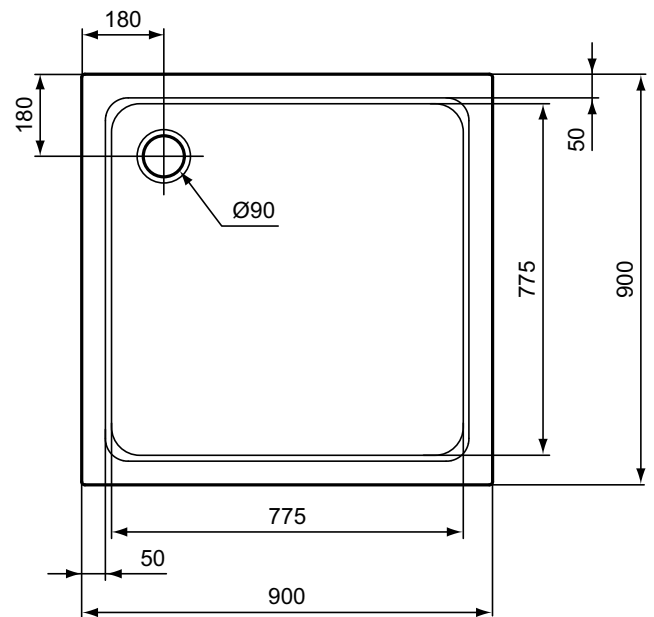

Ideal Standard

Brausewanne

Hotline Neu

Artikel-Nr.: K276701

Quadrat-Brausewanne 900x900mm

Hotline Neu Quadrat-Brausewanne 900x900mm

Farbe: 01 - Weiß (Alpin)

Eigenschaften: .

Mehr Produktdetails:

Produkttyp:	Randlos
Zulassungen:	DIN EN 14527; DIN EN 249; DIN EN 251
Gewicht (kg):	13,00
Material:	Sanitär-Acryl
Höhe (mm):	80
Breite (mm):	900
Länge (mm):	900
Form:	Quadratisch

Ideal Standard GmbH - Deutschland