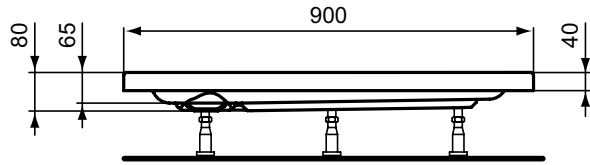

Ideal Standard

Brausewanne

Hotline Neu

Artikel-Nr.: K276701

Quadrat-Brausewanne 900x900mm

Hotline Neu Quadrat-Brausewanne 900x900mm

Farbe: 01 - Weiß (Alpin)

Eigenschaften: .

Mehr Produktdetails:

Produkttyp:	Randlos
Zulassungen:	DIN EN 14527; DIN EN 249; DIN EN 251
Gewicht (kg):	13,00
Material:	Sanitär-Acryl
Höhe (mm):	80
Breite (mm):	900
Länge (mm):	900
Form:	Quadratisch

Ideal Standard GmbH - Deutschland