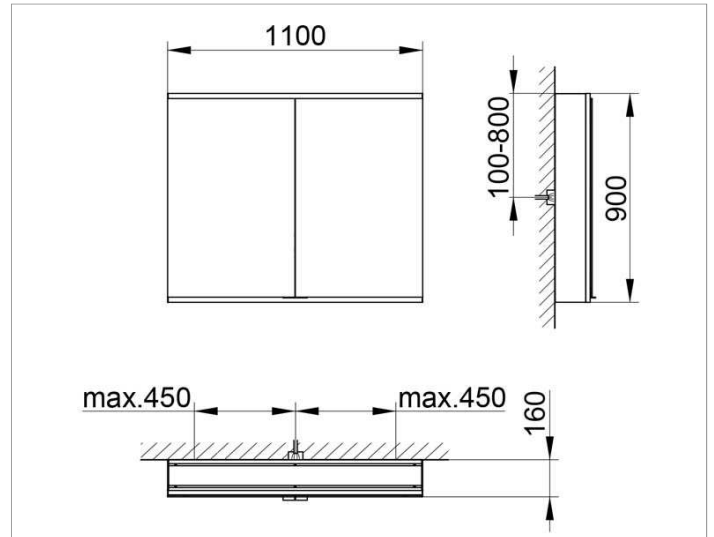

Royal Modular 2.0
800201111100000 Spiegelschrank

PRODUKT

ZEICHNUNG

OBERFLÄCHE

silber-eloxiert

ABMESSUNG

1100 x 900 x 160 mm