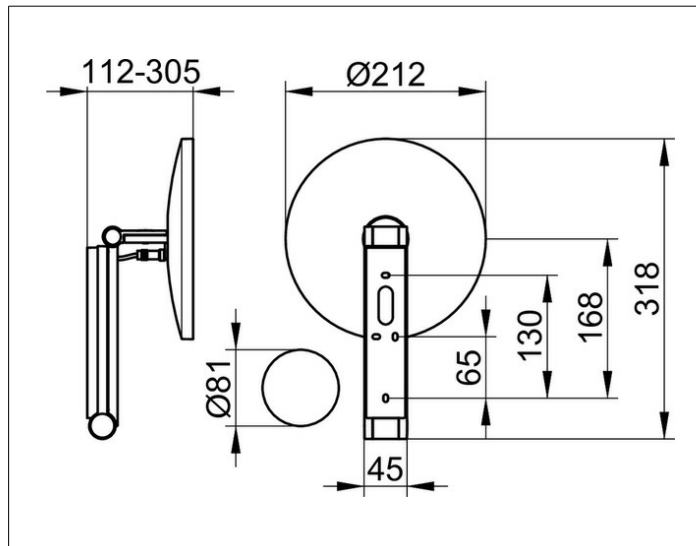

Kosmetikspiegel

17612139006 Kosmetikspiegel

PRODUKT

ZEICHNUNG

PRODUKTBESCHREIBUNG

beleuchtet, 5-stufig einstellbare Lichtfarbe von 2700 Kelvin (warmweiß) bis 6500 Kelvin (Tageslicht), Glasbedienfeld, Unterputz-Kabelführung, an dreidimensional verstellbarem Schwenkarm, Spiegel einseitig, Vergrößerungsfaktor x 5

Bedienung:

Glasbedienfeld mit kapazitiver Touch-Sensorik und LED-Anzeige, DALI-steuerbar

Stromversorgung:

Netzanschluß über Wandanschlußdose, 12 V Unterputz-Netzteil, Eingangsbereich 220-240 V, Verbrauch im Standby: < 0,5 Watt

Beleuchtung:

LED 4,5 Watt (Lebensdauer > 50.000 Stunden)

EEK: D ,

OBERFLÄCHE

Schwarzchrom gebürstet

ABMESSUNG

2 Lichtfarben, o. Kabel, DALI