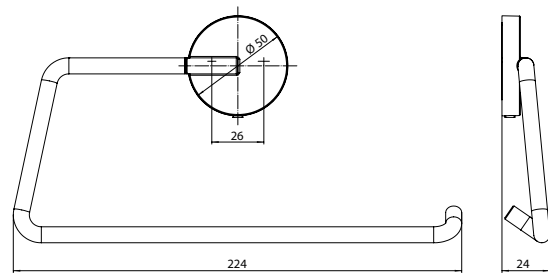

## PRODUKTINFORMATION

Handtuchring, rechts offen chrom

Art.-Nr.4355 001 00

beweglich