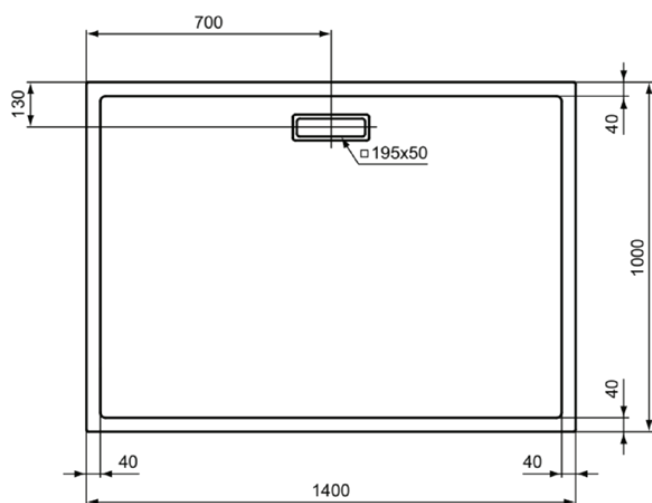

ULTRAFLAT NEW

T449001

ULTRAFLAT NEW | Rechteck-Brausewanne 1400x1000x25 mm in weiß glänzend, ohne Ablaufgarnitur | Reinigungsmittelbeständig, Lichtbeständig, Barrierefrei, gemäß DIN 18040, 25 mm Höhe

Bild & Zeichnung

Allgemeine Informationen

Produktart	Rechteck-Brausewanne
Marke	Ideal Standard
Kollektion	ULTRAFLAT NEW
Farbcode	01
Farbbeschreibung	Weiß Glänzend
Oberflächenveredelung	glänzend
Maximale Höhe (mm)	25
Maximale Breite (mm)	1400
Ausladung (mm)	1000
EAN Code	8014140482260
Nettogewicht (kg)	25.40

Funktionen

Reinigungsmittelbeständig

Lichtbeständig

Barrierefrei, gemäß DIN 18040

25 mm Höhe

Downloads

[• BIM-DE](#)

[• Montageanleitung](#)