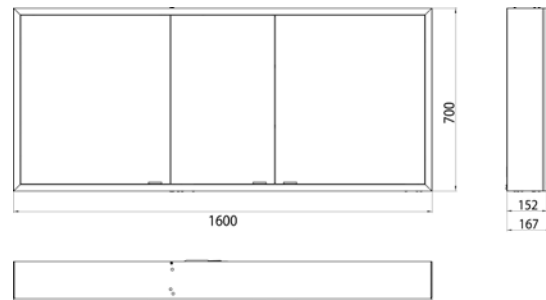

PRODUKTINFORMATION

Lichtspiegelschrank prime, 1.600 mm, 3 Türen, Aufputzmodell, IP 20 schwarz/spiegel

Art.-Nr.9497 133 86

mit Lichtpaket, Seitenwand schwarz verspiegelt, mit verspiegelter Glasrückwand, 4 stufenlos einstellbare Ablagen, 3 Türen, 2 Steckdosen und 2 Lichttaster (Helligkeit und Lichtfarbe - kalt/warm - stufenlos dimmbar), Höhe: 700 mm, LED-Beleuchtung