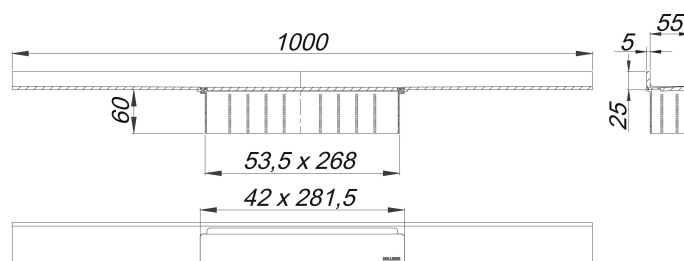

Duschrinne CeraWall Select schwarz matt, 1000 mm

Artikelnummer: 535313

GTIN: 4001636535313

Rabattgruppe: 11

Beschreibung:

Duschrinne CeraWall Select schwarz matt, 1000 mm

zum Einbau mit Ablaufgehäusen CeraFlex, CeraFlex Plan, CeraFlex senkrecht, DallFlex, DallFlex Plan, DallFlex senkrecht und Duschelementen DallFlex Wall, DallFlex Wall Plan.

Ablaufschiene mit mehrseitigem Präzisionsgefälle, sichtbar am Übergang zwischen Wand und Boden installiert, geeignet für Bodenbeläge von 10 – 24 mm und Wandbeläge von 12 – 24 mm (inkl. Kleberbett), Länge millimetergenau anpassbar.

AUSFÜHRUNG

- Abdeckung
- selbstklebendes Sicherheitsband S 3 mit Schnittschutzarmierung aus Edelstahl zum Schutz der Flächenabdichtung und Schalldämmband zur Entkoppelung vom Baukörper
- Montagezubehör und Positionierhilfen
- Bauschutzabdeckung

MATERIAL

Edelstahl 1.4301, massiv 5 mm, Belastungsklasse K 3 (300 kg), farbig PVD beschichtet schwarz matt

Bestellhinweis CeraWall Select:

Bitte Ablaufgehäuse CeraFlex, DallFlex oder Duschelement DallFlex Wall + Duschrinne CeraWall Select bestellen!