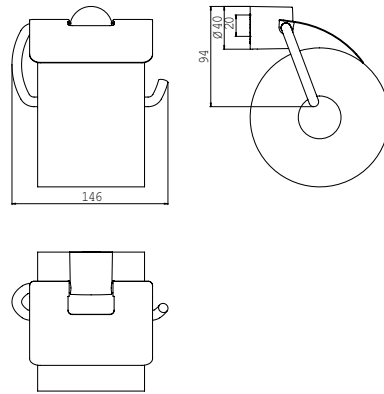

PRODUKTINFORMATION

Papierhalter mit Deckel chrom

Art.-Nr.4500 001 00