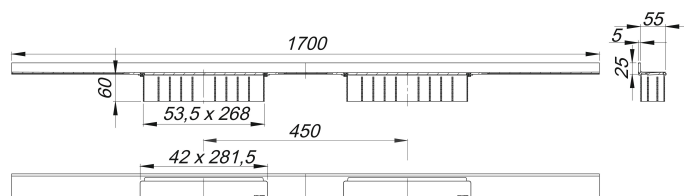

Duschrinne CeraWall Select Duo Edelstahl poliert, 1700 mm

Artikelnummer: 536143

GTIN: 4001636536143

Rabattgruppe: 11

Beschreibung:

Duschrinne CeraWall Select Duo Edelstahl poliert, 1700 mm

zum Einbau mit Ablaufgehäuse DallFlex Duo, DallFlex Duo Plan und DallFlex Duo senkrecht.

Ablaufschiene mit mehrseitigem Präzisionsgefälle, sichtbar am Übergang zwischen Wand und Boden installiert, geeignet für Boden- und Wandbeläge von 12 – 24 mm (inkl. Kleberbett), Länge millimetergenau anpassbar.

MATERIAL

Edelstahl 1.4301, massiv 5 mm, hochglanzpoliert, Belastungsklasse K 3 (300 kg)

Bestellhinweis CeraWall Select Duo:

Bitte Ablaufgehäuse DallFlex Duo + Duschrinne CeraWall Select Duo bestellen!

Ersatzteile: