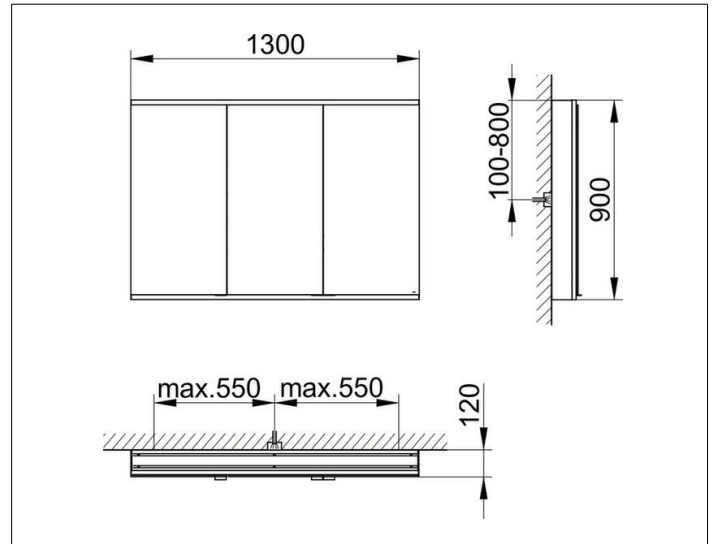

Royal Modular 2.0
800311131000200 Spiegelschrank

PRODUKT

ZEICHNUNG

EEK: C ,

OBERFLÄCHE

silber-eloxiert

ABMESSUNG

1300 x 900 x 120 mm