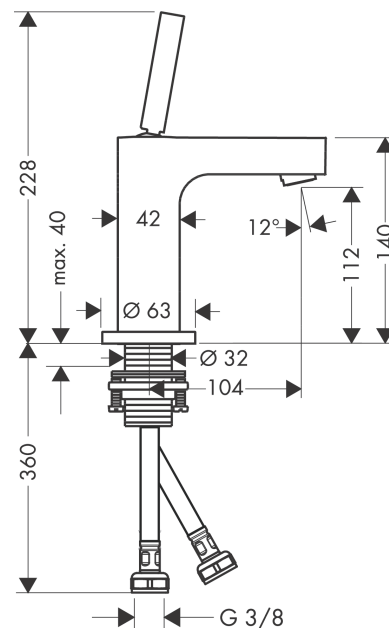

AXOR Citterio
Einhebel-Waschtischmischer 110 mit Pingriff und Ablaufgarnitur
 Oberfläche: **Brushed Bronze** Artikelnummer: **39018140**

Merkmale

- besteht aus: Einhebel-Waschtischmischer, Ablaufgarnitur
- ComfortZone 110
- Ausladung: 104 mm
- Auslaufhöhe: 112 mm
- Griffvariante: Pingriff
- Strahlart: Normalstrahl
- maximale Durchflussmenge bei 3 bar: 5 l/min
- Keramikmischsystem
- für Durchlauferhitzer geeignet
- unverschleißbare Ablaufgarnitur
- Anschlussart: G 3/8 Anschlussschläuche
- Anschlussgröße: DN15
- EU-Taxonomie: max. 6 l/min - wesentlicher Beitrag (SC) möglich
- DVGW NW-6506BT0603
- P-IX 9508/IA

Technologie

Zertifikate / Nachhaltigkeit

Produktabbildung

Maßzeichnung

AXOR Citterio
Einhebel-Waschtismischer 110 mit Pingriff und Ablaufgarnitur
 Oberfläche: **Brushed Bronze** Artikelnummer: **39018140**

Durchflussdiagramm