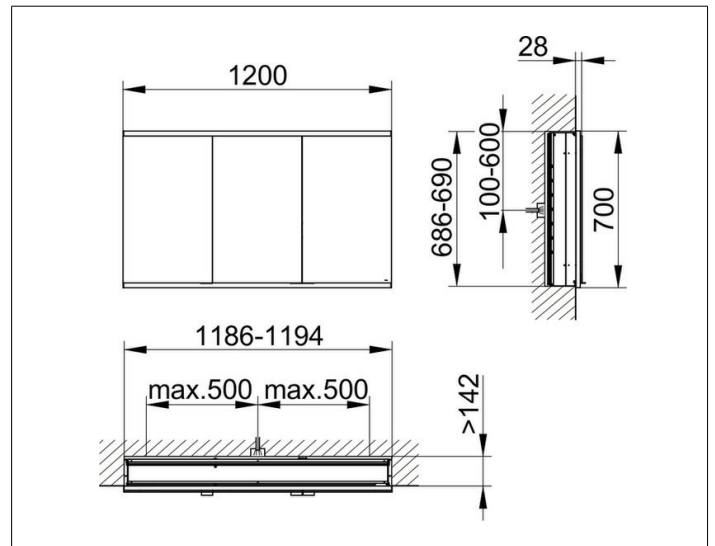

Royal Modular 2.0  
800310120100000 Spiegelschrank

PRODUKT

ZEICHNUNG

EEK: C ,

OBERFLÄCHE

silber-eloxiert

ABMESSUNG

1200 x 700 x 160 mm