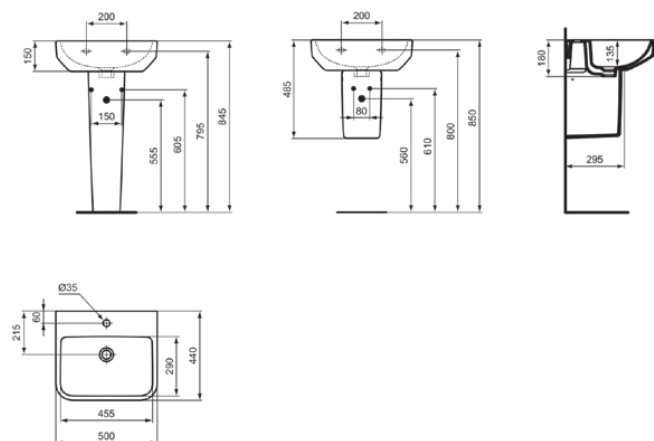

## T534501

Ideal Standard i.life B | Waschtisch 500x440x180 mm in weiß glänzend, mit Überlauf

### Allgemeine Informationen

Produktart	Waschtisch
Marke	Ideal Standard
Kollektion	Ideal Standard i.life B
Designer	Palomba Serafini Associati
Farbcode	01
Farbbeschreibung	Weiß Glänzend
Oberflächenveredelung	glänzend
Maximale Höhe (mm)	180
Maximale Breite (mm)	500
Ausladung (mm)	440
EAN Code	8014140503880
Nettogewicht (kg)	15.10