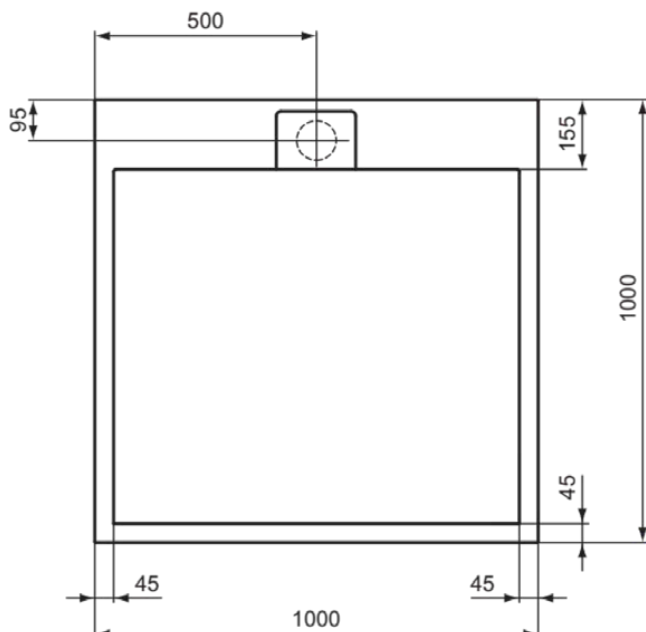

## T5234FV

ULTRA FLAT S I.LIFE | Quadratische Brausewanne 1000x1000x30 mm in schiefer | Antibakteriell, Rutschhemmende Oberfläche, Barrierefrei, gemäß DIN 18040, Zuschneidbar, Easy repair, 30 mm Höhe

### Allgemeine Informationen

Produktart	Quadratische Brausewanne
Marke	Ideal Standard
Kollektion	ULTRA FLAT S I.LIFE
Designer	Palomba Serafini Associati
Farbcode	FV
Farbbeschreibung	schiefer
Oberflächenveredelung	Matt
Maximale Höhe (mm)	30
Maximale Breite (mm)	1000
Ausladung (mm)	1000
EAN Code	8014140492986
Nettogewicht (kg)	35.10