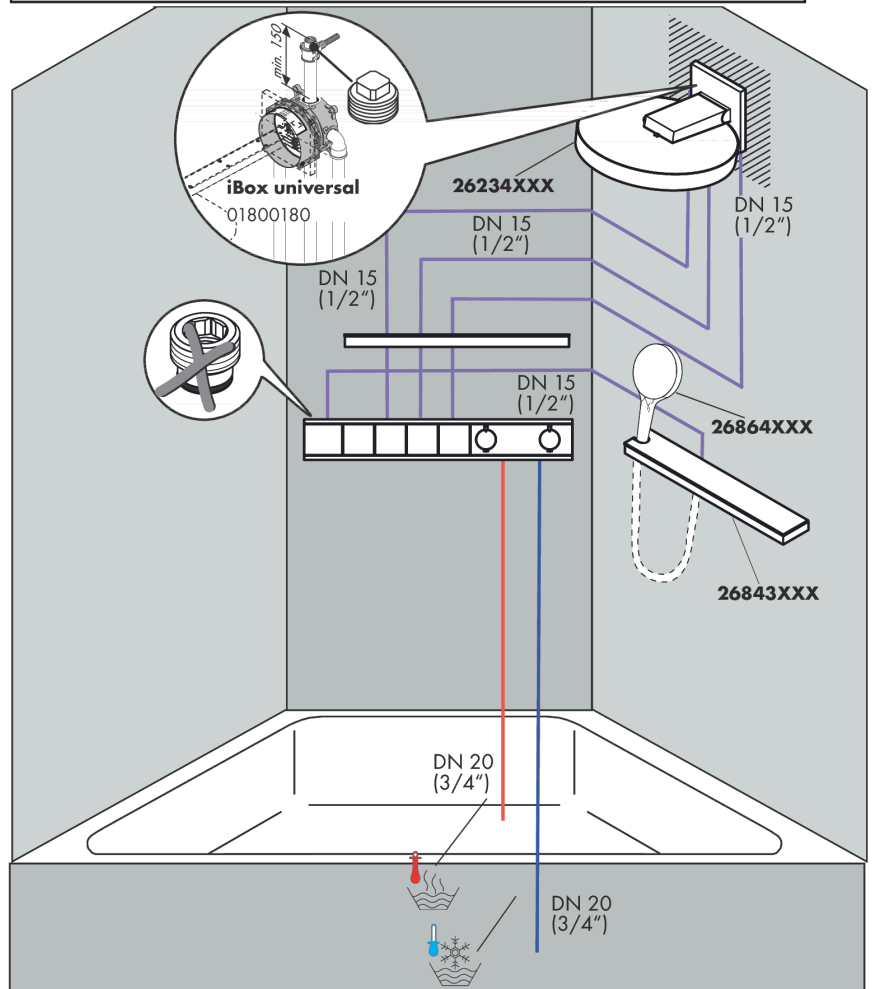

RainSelect

Thermostat Unterputz für 4 Verbraucher

Oberfläche: **Mattschwarz** Artikelnummer: **15382670**

Beschreibung

Merkmale

- 4 Verbraucher
- gleichzeitige Nutzung von mehreren Verbrauchern
- Ein-/Aussschalten von 4 Verbrauchern über Select-Button
- je nach Volumenstrom und Einbausituation ca. 50% Durchflussreduzierung und integrierte Absperrfunktion
- Thermostatkartusche, Start/ Stop Ventil zur Bedienung der Verbraucher
- maximale Durchflussmenge bei 3 bar: 38 l/min
- Durchflussmenge je Verbraucher: 26 l/min
- Durchflussmenge bei gleichzeitiger Nutzung aller Verbraucher: 38 l/min
- min. Betriebsdruck: 1 bar
- max. Betriebsdruck: 10 bar
- Sicherheitssperre bei 40 °C
- Temperaturbegrenzung einstellbar
- Rückflussverhinderer
- Anschlussart: Grundkörper
- Thermostat wird geliefert mit Tasten Handbrause, PowderRain, Schwall, Rain groß
- Geräuschgruppe: I
- Durchflussklasse: B
- DVGW NW-6509CU0526
- P-IX 29579/IB

Einbaubeispiel

RainSelect
1531218X / 15382XXX

RainSelect

Thermostat Unterputz für 4 Verbraucher

Oberfläche: **Mattschwarz** Artikelnummer: **15382670**

Explosionszeichnung

Baujahr: **>04/20**

RainSelect