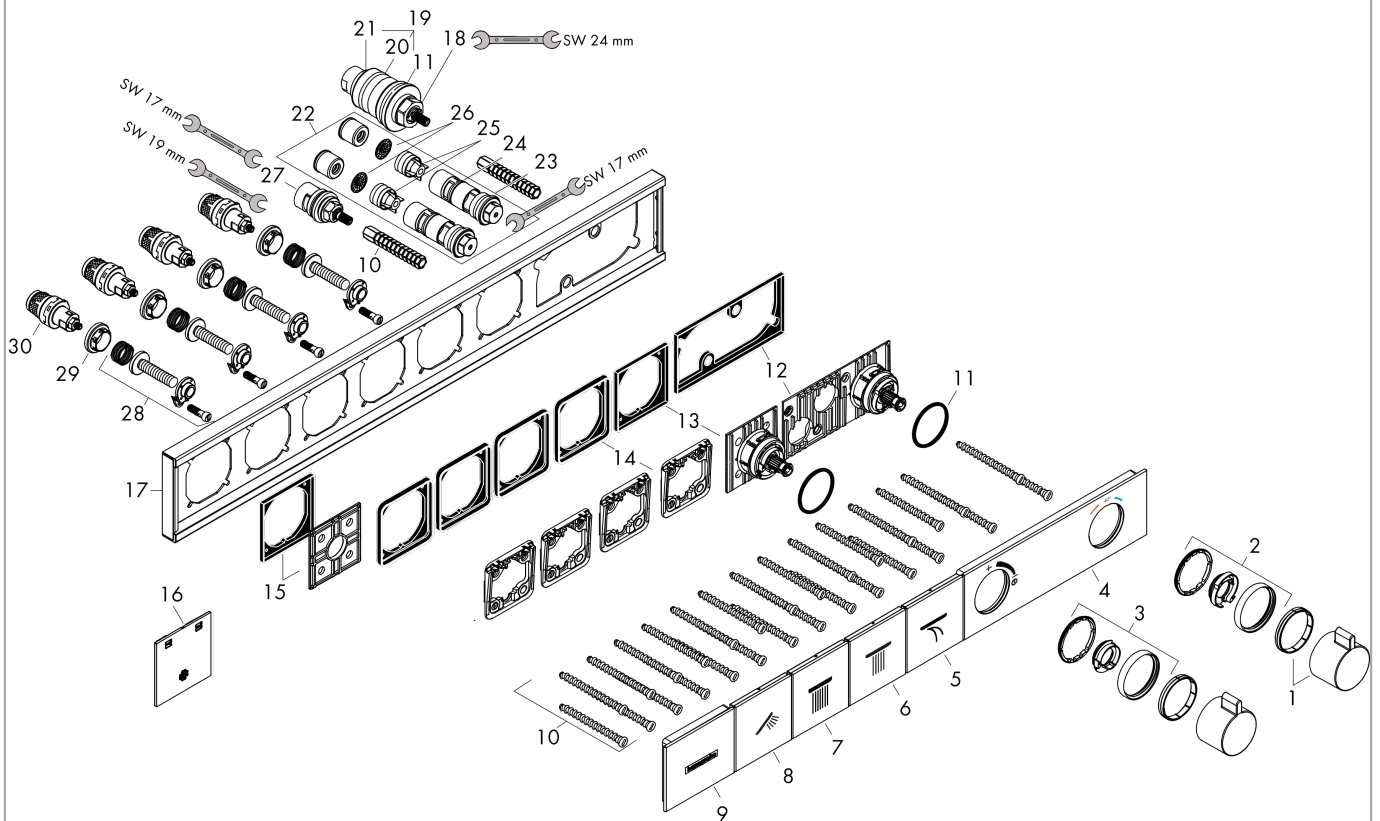

Einbaubeispiel

RainSelect
1531218X / 15382XXX

RainSelect

Thermostat Unterputz für 4 Verbraucher

Oberfläche: **Mattschwarz** Artikelnummer: **15382670**

Explosionszeichnung

Baujahr: **>04/20**

RainSelect

Thermostat Unterputz für 4 Verbraucher

Oberfläche: **Mattschwarz** Artikelnummer: **15382670**

Ersatzteilliste

Baujahr: >04/20

Pos.	Beschreibung	Artikelnummer	PG	VE
1	Thermostatgriff	92215670	61	1
2	Anschlagscheibe	93112670	58	1
3	Anschlagscheibe	93113670	58	1
4	Abdeckung	93105610	16	1
5	Symbol Schwall	93305610	12	1
6	Symbol Kopfbrause Rain groß	93107610	12	1
7	Symbol Kopfbrause	93499610	12	1
8	Symbol Handbrause	93106610	12	1
9	Abdeckung	93501610	63	1
10	Befestigungssatz	93102000	7	1
11	O-Ring 38x2,5	98198000	2	1
12	Griffadapter	93109000	7	1
13	Griffadapter	93315000	10	1
14	Halteelement	93111000	4	1
15	Halteelement	93314000	5	1
16	Montagehilfe	93417000	2	1
17	Rosette	93317670	70	1
18	Temperatur Regeleinheit	96633000	15	1
19	Dichtungsset	96636000	10	1
20	O-Ring 34x2	98383000	2	1
21	O-Ring 26x2	98147000	1	1
22	Serviceeinheit	93406000	13	1
23	O-Ring 20x2	98165000	1	1
24	O-Ring 20x1,5	98197000	1	1
25	Rückflußverhinderer	96655000	4	1
26	Schmutzfangsieb	97367000	3	1
27	Absperreinheit	98536000	12	1
28	Select-Adapter	93103000	7	1
29	Mutter	98368000	4	1
30	Absperreinheit (AVP)	95758000	14	1
a	Grundset	15312180	98	1
b	Armaturenfett	90920000	5	1
c	Verlängerung 25 mm	93434000	20	1