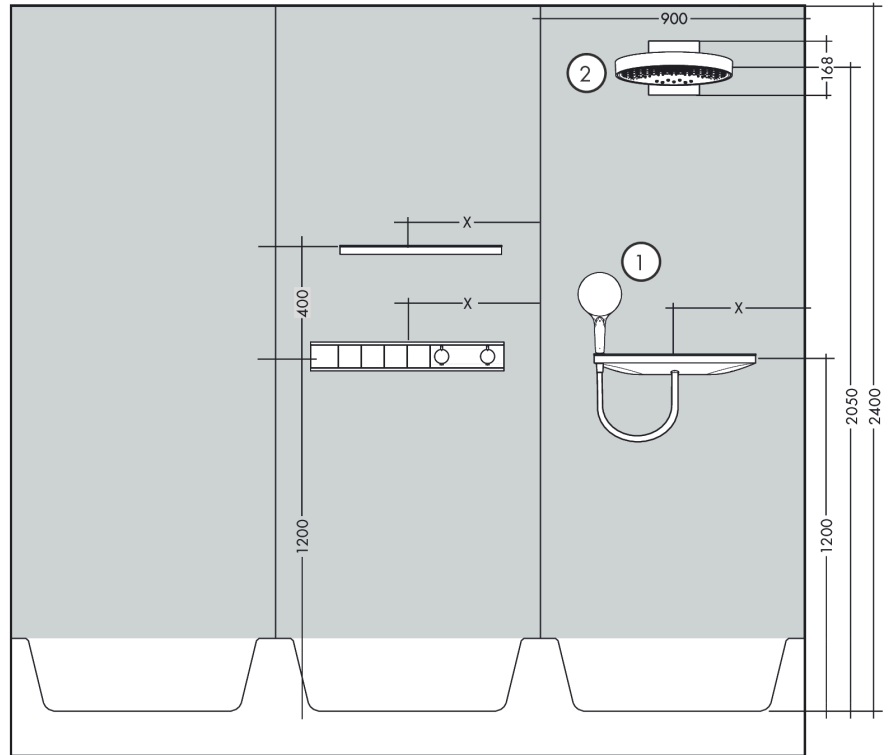

RainSelect

Thermostat Unterputz für 4 Verbraucher

Oberfläche: **Mattschwarz** Artikelnummer: **15382670**

Beschreibung

Merkmale

- 4 Verbraucher
- gleichzeitige Nutzung von mehreren Verbrauchern
- Ein-/Aussschalten von 4 Verbrauchern über Select-Button
- je nach Volumenstrom und Einbausituation ca. 50% Durchflussreduzierung und integrierte Absperrfunktion
- Thermostatkartusche, Start/ Stop Ventil zur Bedienung der Verbraucher
- maximale Durchflussmenge bei 3 bar: 38 l/min
- Durchflussmenge je Verbraucher: 26 l/min
- Durchflussmenge bei gleichzeitiger Nutzung aller Verbraucher: 38 l/min
- min. Betriebsdruck: 1 bar
- max. Betriebsdruck: 10 bar
- Sicherheitssperre bei 40 °C
- Temperaturbegrenzung einstellbar
- Rückflussverhinderer
- Anschlussart: Grundkörper
- Thermostat wird geliefert mit Tasten Handbrause, PowderRain, Schwall, Rain groß
- Geräuschgruppe: I
- Durchflussklasse: B
- DVGW NW-6509CU0526
- P-IX 29579/IB

Technologie

Designpreise

Zertifikate / Nachhaltigkeit

Produktabbildung

Maßzeichnung

RainSelect

Thermostat Unterputz für 4 Verbraucher

Oberfläche: **Mattschwarz** Artikelnummer: **15382670**

Einbaubeispiel

RainSelect
1531218X / 15382XXX

RainSelect

Thermostat Unterputz für 4 Verbraucher

Oberfläche: **Mattschwarz** Artikelnummer: **15382670**

Explosionszeichnung

Baujahr: **>04/20**

RainSelect