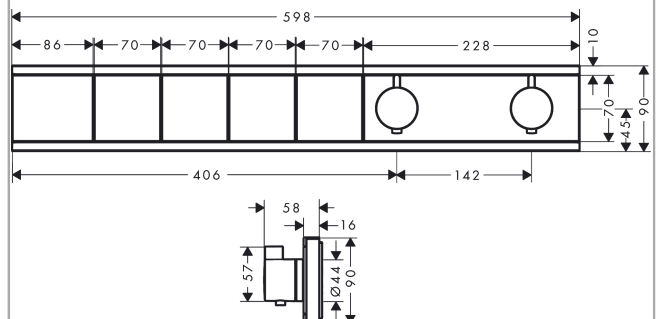

Technologie

Designpreise

Zertifikate / Nachhaltigkeit

Produktabbildung

Maßzeichnung

RainSelect

Thermostat Unterputz für 4 Verbraucher

Oberfläche: **Mattschwarz** Artikelnummer: **15382670**

Einbaubeispiel

RainSelect
1531218X / 15382XXX

RainSelect

Thermostat Unterputz für 4 Verbraucher

Oberfläche: **Mattschwarz** Artikelnummer: **15382670**

Explosionszeichnung

Baujahr: **>04/20**

RainSelect