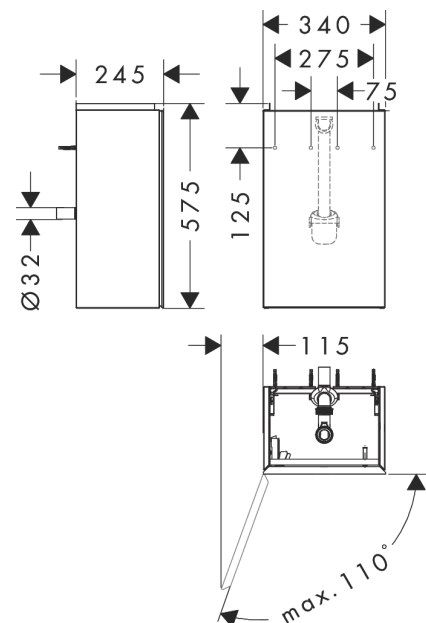

- besteht aus: Waschtischunterschrank, Raumsparophon
- Material Korpus: mitteldichte Faserplatte (MDF)
- Oberflächenmaterial Korpus: Lack
- Material Front: Glas
- Oberflächenmaterial Front: Metallic (satiniert)
- Material Frontrahmen: Aluminium
- Oberflächenmaterial Frontrahmen: Pulverlack (Korpusfarbe)
- SmoothSurface: glatt und eben für eine tolle Haptik
- AntiFingerprint: Lösung gegen Fingerabdrücke
- MoistureProof: langlebiges und feuchtraumgeeignetes Material
- grifflos
- Öffnen erfolgt über PushOpen Funktion
- Öffnungsart: Tür
- 1 Tür
- Türanschlag: links
- inklusive 1 Raumsparophon mit Sperrwasserhöhe 50 mm
- Wandmontage
- Montagezustand: vormontiert
- mit Befestigungsmaterial
- Passend für Handwaschbecken
- Handwaschbecken muss separat bestellt werden
- Aluminiumrahmen in Korpusfarbe

Xevolos E

Waschtischunterschrank Mattweiss 340/245 für Handwaschbecken, Türanschlag links

Oberfläche Korpus: **Matt White** Artikelnummer: **54166320**

Oberfläche Front: **Weiss Metallic**

Explosionszeichnung

Baujahr: >06/23

Xevolos E

Waschtischunterschrank Mattweiss 340/245 für Handwaschbecken, Türanschlag links

Oberfläche Korpus: **Matt White** Artikelnummer: **54166320**

Oberfläche Front: **Weiss Metallic**