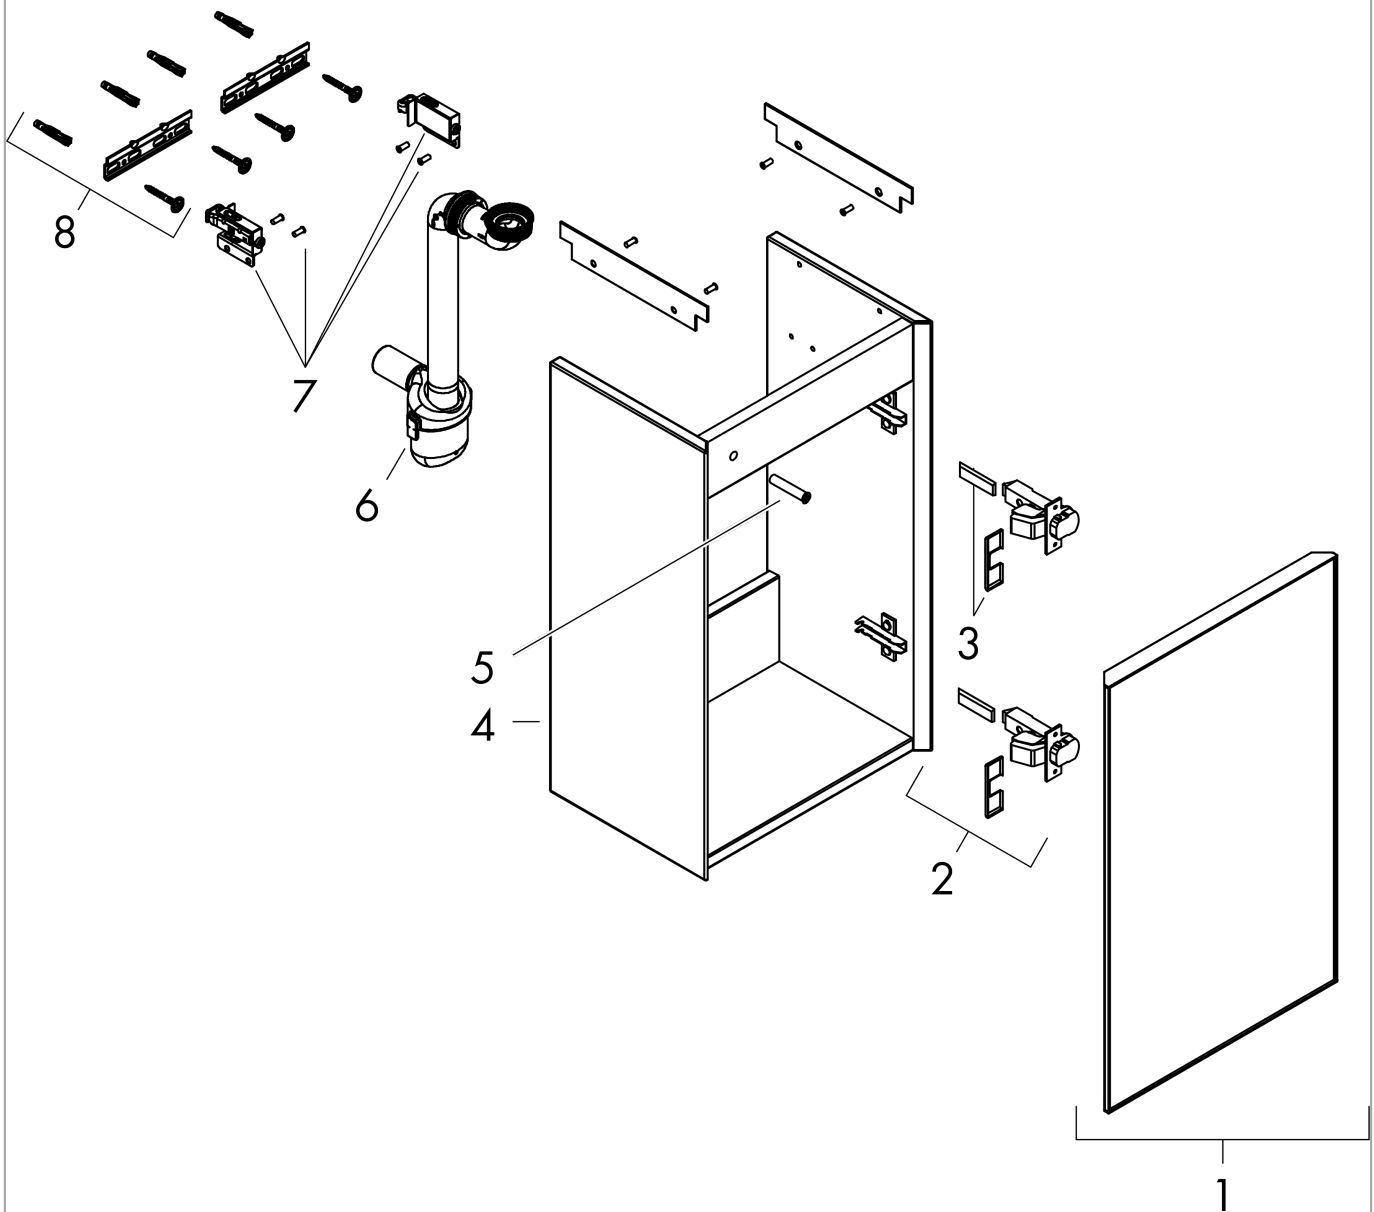

Xevolos E

Waschtischunterschrank Mattweiss 340/245 für Handwaschbecken, Türanschlag links

Oberfläche Korpus: **Matt White** Artikelnummer: **54166320**

Oberfläche Front: **Weiss Metallic**

Explosionszeichnung

Baujahr: >06/23

Xevolos E

Waschtischunterschrank Mattweiss 340/245 für Handwaschbecken, Türanschlag links

Oberfläche Korpus: **Matt White** Artikelnummer: **54166320**

Oberfläche Front: **Weiss Metallic**

Ersatzteilliste

Baujahr: >06/23

Pos.	Beschreibung	Artikelnummer	Preis	VE
1	Möbelfront	87600320	1122.10 CHF	1
2	Türscharniere kpl.	87299000	58.70 CHF	1
3	Abdeckung	87300000	-	1
4	Möbelkorpus	87597000	1122.10 CHF	1
5	Magnet	87183000	58.70 CHF	1
6	Sifon kpl.	54235000	-	1
7	Montagesatz	87198000	-	1
8	Montagesatz	87197000	18.80 CHF	1