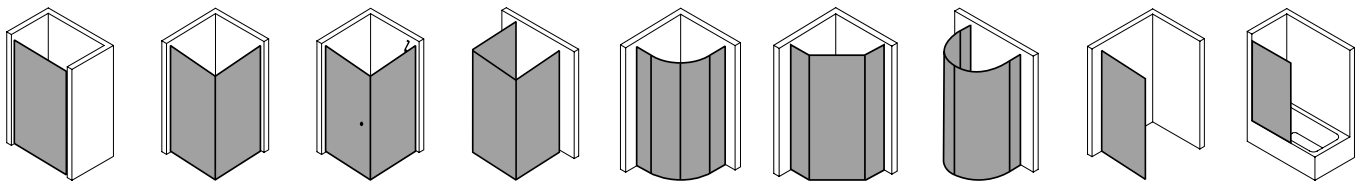

Produktbeschreibung

Sie wünschen sich pure Echtglas-Optik, die durch edle Profile und Beschläge einen angemessenen Rahmen bekommt? Willkommen in der Welt von PASA XP! Die klare und doch weiche Linienführung der Beschläge und die ergonomisch geformten Griffstangen zeichnen das PASA Design aus. Charakteristisch für die XP Ausführung: die dezenten Wandanschlussprofile ohne sichtbare Verschraubung. Die nach innen wie außen schwenkbaren Pendeltüren schenken Ihnen maximale Freiheit. Prämiertes Design, das sich dank einem intelligenten Ausgleichs- und Maßsystem passgenau in Ihre Badsituation fügt.

Technische Daten

Höhe	2000 mm
Breite	1200 mm
Tiefe	31 mm
Oberfläche	Silber Mattglanz
Glas	ESG Klar
Beschichtung	CLEAN
Wanneneinbaumaß	1.175-1.210 mm
Anschlag	rechts
Türart	

Einbausituation

Technische Darstellung