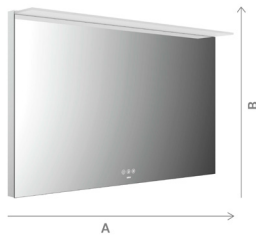

PRODUKTINFORMATION

LED-Lichtspiegel MI 200+, mit Acryl-Lichtsegel und Touch-Bedienfeld 1.200 x 1.000mm (A x B)

Art.-Nr.102 1200 1000 0300

Lichtsteuerung über drei Touchsensoren in der Spiegelfläche mit den Funktionen: Ein- und Ausschalten, Helligkeit und Lichtfarbe (2.700 bis 6.500 K) in drei Stufen und stufenlos einstellbar. Indirekte Waschtischbeleuchtung, mit Heizfolie, Memoryfunktion