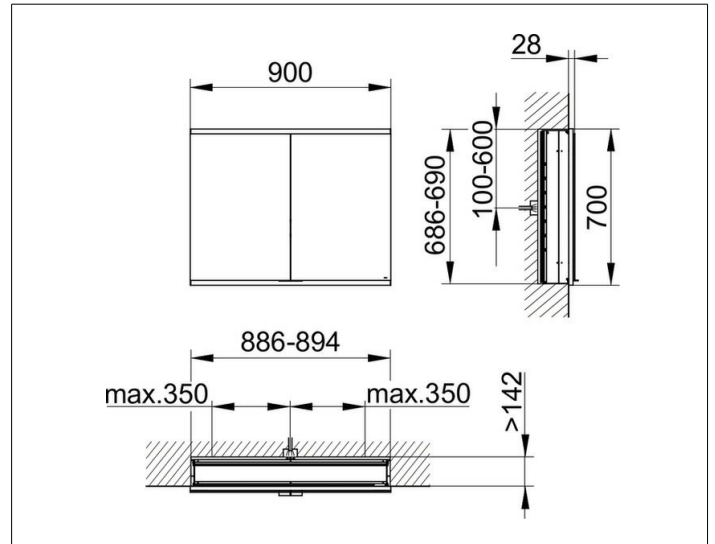

Royal Modular 2.0
800220090100200 Spiegelschrank

PRODUKT

ZEICHNUNG

EEK: C ,

OBERFLÄCHE

silber-eloxiert

ABMESSUNG

900 x 700 x 160 mm