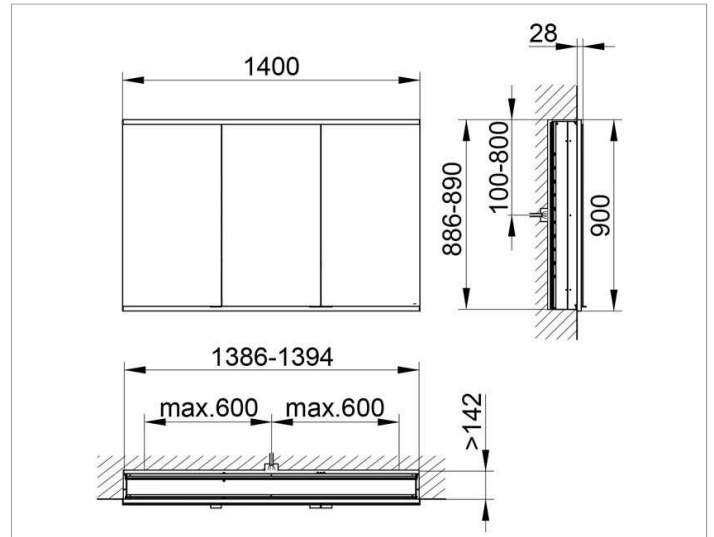

Royal Modular 2.0
800300141100300 Spiegelschrank

PRODUKT

ZEICHNUNG

OBERFLÄCHE

silber-eloxiert

ABMESSUNG

1400 x 900 x 160 mm