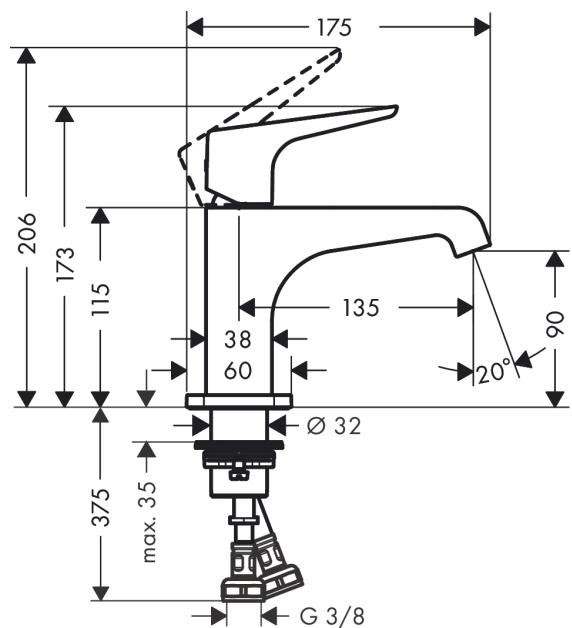

AXOR Citterio E

Einhebel-Waschtischmischer 90 mit Hebelgriff für Handwaschbecken mit Ablaufgarnitur

Oberfläche: **Brushed Red Gold** Artikelnummer: **36112310**

Merkmale

- besteht aus: Einhebel-Waschtischmischer, Ablaufgarnitur
- ComfortZone 90
- Ausladung: 135 mm
- Auslaufhöhe: 90 mm
- Griffvariante: Hebelgriff
- Strahlart: Laminarstrahl
- maximale Durchflussmenge bei 3 bar: 5 l/min
- Keramikmischsystem
- Temperaturbegrenzung einstellbar
- für Durchlauferhitzer geeignet
- unverschleißbare Ablaufgarnitur
- Anschlussart: G $\frac{3}{8}$ Anschlussschläuche
- Anschlussgröße: DN15
- EU-Taxonomie: max. 6 l/min - wesentlicher Beitrag (SC) möglich
- P-IX 28578/IO

Technologie

Produktabbildung

Maßzeichnung

AXOR Citterio E

Einhebel-Waschtischmischer 90 mit Hebelgriff für Handwaschbecken mit Ablaufgarnitur

Oberfläche: **Brushed Red Gold** Artikelnummer: **36112310**

Durchflussdiagramm