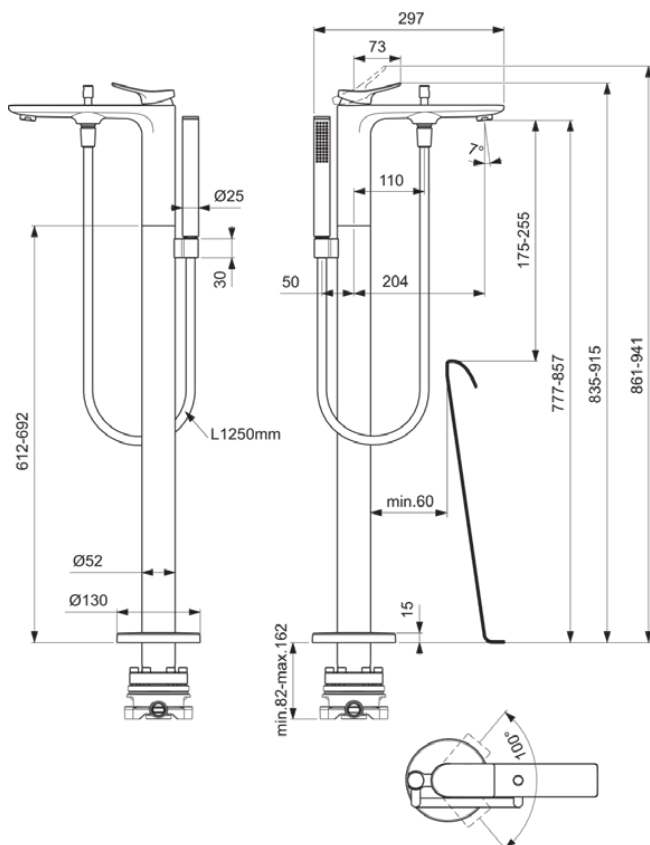

CONCA

BD460AA

CONCA | Freistehende Wannenarmatur 130x297x835 mm, 266.5 mm vertikaler Abstand bis Mitte Auslauf in chrom, Kit 1 required (A6133), 8 l/min (3 bar) | Click-Technologie, FirmaFlow, SmartShine Oberfläche

Bild & Zeichnung

Allgemeine Informationen

Produktkategorie:	Badearmaturen
Produktart:	Freistehende Wannenarmatur
Marke:	Ideal Standard
Kollektion:	CONCA
Designer:	Palomba Serafini Associati
Farbe:	AA - Chrom
Oberflächenveredelung:	glänzend
Höhe (mm):	835 - 915
Breite (mm):	130
Ausladung (mm):	297
Befestigungsart:	Kit 1 benötigt
Empfohlenes Unterputz-Kit:	A6133
Nettogewicht (kg):	8.02
EAN Code:	3800861110699

Produktspezifikationen

Anzahl der Rosette(n):	1
Anzahl der Griffe:	1
Farbcode:	AA
Farbbeschreibung:	chrom
Cool Body Technologie:	Nein
Absperrbare S-Anschlüsse:	Nein
FirmaFlow Kartusche:	Ja
Einstellbar Spülzeit:	Nein
Griffposition:	Oben
Material:	Metall
Materialspezifikation:	Messing
Maximaler Durchfluss bei 3 bar (l/min):	8
Maximaler Durchfluss bei 3 bar (l/min) für alle Auslässe:	8

CONCA

BD460AA

CONCA | Freistehende Wannearmatur 130x297x835 mm, 266.5 mm vertikaler Abstand bis Mitte Auslauf in chrom, Kit 1 required (A6133), 8 l/min (3 bar) | Click-Technologie, FirmaFlow, SmartShine Oberfläche