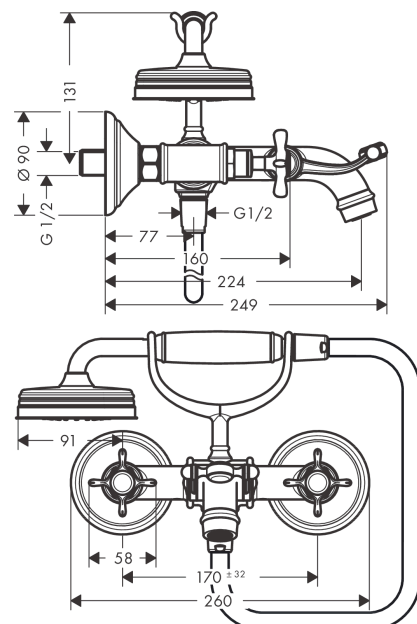

**AXOR Montreux**  
**2-Griff Wannenarmatur Aufputz mit Kreuzgriffen**  
 Oberfläche: **Brushed Gold Optic** Artikelnummer: **16540250**

### Merkmale

- besteht aus: 2-Griff Wannenarmatur, Handbrause, Brauseschlauch, Brausehalter
- 2 Verbraucher
- Ausladung: 224 mm
- Stichmaß: 170 ± 32 mm
- Strahlart Armatur: Normalstrahl
- Strahlart Handbrause: RainAir
- maximale Durchflussmenge bei 3 bar: 20 l/min
- Durchfluss für Wanneneinlauf bei 3 bar: 20 l/min
- Durchfluss für Handbrause bei 3 bar: 14 l/min
- Keramikventile heiß/kalt 90°
- Rückflussverhinderer
- für Durchlauferhitzer geeignet
- Anschlussgröße: DN15
- Anschlussart: S-Anschlüsse
- Wandmontage
- min. Betriebsdruck: 1 bar
- max. Betriebsdruck: 10 bar

### Produktabbildung

### Maßzeichnung

**AXOR Montreux**  
**2-Griff Wannentarmatur Aufputz mit Kreuzgriffen**  
 Oberfläche: **Brushed Gold Optic** Artikelnummer: **16540250**