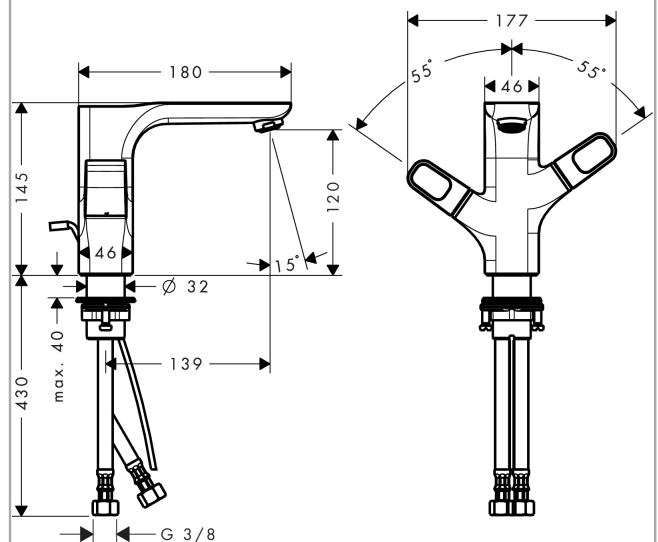

AXOR Urquiola
2-Griff Waschtischarmatur 120 mit Zugstangen-Ablaufgarnitur
 Oberfläche: **Edelstahl Optic** Artikelnummer: **11024800**

Merkmale

- besteht aus: 2-Griff Waschtischarmatur, Ablaufgarnitur
- ComfortZone 120
- Ausladung: 139 mm
- Auslaufhöhe: 120 mm
- Griffvariante: Bügelgriff
- Strahlart: Normalstrahl
- maximale Durchflussmenge bei 3 bar: 5 l/min
- Keramikventile heiß/kalt 90°
- für Durchlauferhitzer geeignet
- Zugstangen-Ablaufgarnitur G 1¼
- Anschlussart: G ¾ Anschlussschläuche
- Anschlussgröße: DN15
- EU-Taxonomie: max. 6 l/min - wesentlicher Beitrag (SC) möglich

Technologie

Produktabbildung

Maßzeichnung

AXOR Urquiola
2-Griff Waschtischarmatur 120 mit Zugstangen-Ablaufgarnitur
 Oberfläche: **Edelstahl Optic** Artikelnummer: **11024800**

Durchflussdiagramm