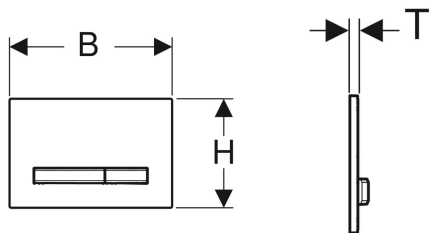

Geberit Sigma50 Betätigungsplatte für 2-Mengen-Spülung, Metallfarbe Messing

Beispielbild

Verwendungszwecke

- Zur Spülauslösung bei Sigma UP-Spülkästen

Eigenschaften

- Betätigung von vorne

- Betätigungstasten und Grundplatte easy-to-clean-beschichtet
- Drückerstangen schallgedämmt, werkzeuglose Schnelleinstellung

Technische Daten

Betätigungskraft | < 20 N

Lieferumfang

- Befestigungsrahmen
- 2 Distanzbolzen
- 2 Drückerstangen

Art.-Nr.	Farbe / Oberfläche	Werkstoff	B	H	T	VE1	VE2
115.672.11.2	Grundplatte und Tasten: Messing Deckplatte: weiß	Zinkdruckguss / Kunststoff	24.6 cm	16.4 cm	1.3 cm	1 St.	5 St.
115.672.DW.2	Grundplatte und Tasten: Messing Deckplatte: schwarz	Zinkdruckguss / Kunststoff	24.6 cm	16.4 cm	1.3 cm	1 St.	5 St.
115.672.JM.2	Grundplatte und Tasten: Messing Deckplatte: Mustang-Schiefer	Zinkdruckguss / Schiefer (Naturprodukt)	24.6 cm	16.4 cm	1.4 cm	1 St.	5 St.
115.672.JV.2	Grundplatte und Tasten: Messing Deckplatte: Betonoptik	Zinkdruckguss / Keramik	24.6 cm	16.4 cm	1.4 cm	1 St.	5 St.
115.672.JX.2	Grundplatte und Tasten: Messing Deckplatte: Nussbaum amerikanisch	Zinkdruckguss / Holz (Naturprodukt)	24.6 cm	16.4 cm	1.4 cm	1 St.	5 St.
115.672.00.2	Grundplatte und Tasten: Messing Deckplatte: kundenspezifisch	Zinkdruckguss	24.6 cm	16.4 cm	1 cm	1 St.	5 St.
115.672.QF.2	Grundplatte und Tasten: Messing Deckplatte: messing, gebürstet, easy-to-clean-beschichtet	Zinkdruckguss / Messing	24.6 cm	16.4 cm	1.2 cm	1 St.	5 St. Neu