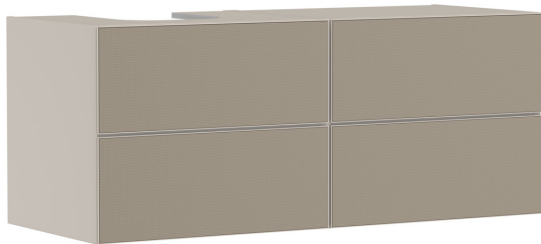

Xevolos E

Waschtischunterschrank Sandbeige Matt 1370/550 mit 4 Schubkästen für Konsolen mit Aufsatzwaschtisch geschliffen links

Oberfläche Korpus: **Sandbeige Matt** Artikelnummer: **54237390**

Oberfläche Front: **Bronze Struktur**

Beschreibung

Merkmale

- besteht aus: Waschtischunterschrank, Basis Boxen Set, Raumsparophon
- Material Korpus: mitteldichte Faserplatte (MDF)
- Oberflächenmaterial Korpus: Lack
- Material Front: Keramik (wechselbar)
- Oberflächenmaterial Front: Keramik mit Mikrotextrur
- Material Frontrahmen: Aluminium
- Oberflächenmaterial Frontrahmen: Pulverlack (Korpusfarbe)
- SmoothSurface: glatt und eben für eine tolle Haptik
- AntiFingerprint: Lösung gegen Fingerabdrücke
- MoistureProof: langlebiges und feuchtraumgeeignetes Material
- grifflos
- Öffnen erfolgt über PushOpen Funktion
- Öffnungsart: Vollauszug
- 4 Schubkästen
- ohne Siphonausschnitt
- SoftClose, für sanftes und geräuschloses Schließen
- individueller und flexibler Stauraum durch Inneneinteilung
- mit 2 Basis Boxen Sets
- inklusive 2 Raumspariphons mit Sperrwasserhöhe 50 mm
- Wandmontage
- Montagezustand: vormontiert
- mit Befestigungsmaterial
- passend für Konsole, Aufsatzwaschtisch geschliffen
- Aufsatzwaschtisch geschliffen und Konsole müssen separat bestellt werden
- Aluminiumrahmen in Korpusfarbe ermöglicht einfaches Wechseln der Fronten

Technologie

Xevolos E

Waschtischunterschrank Sandbeige Matt 1370/550 mit 4 Schubkästen für Konsolen mit Aufsatzwaschtisch geschliffen links

Oberfläche Korpus: **Sandbeige Matt** Artikelnummer: **54237390**

Oberfläche Front: **Bronze Struktur**

Produktabbildung

Maßzeichnung