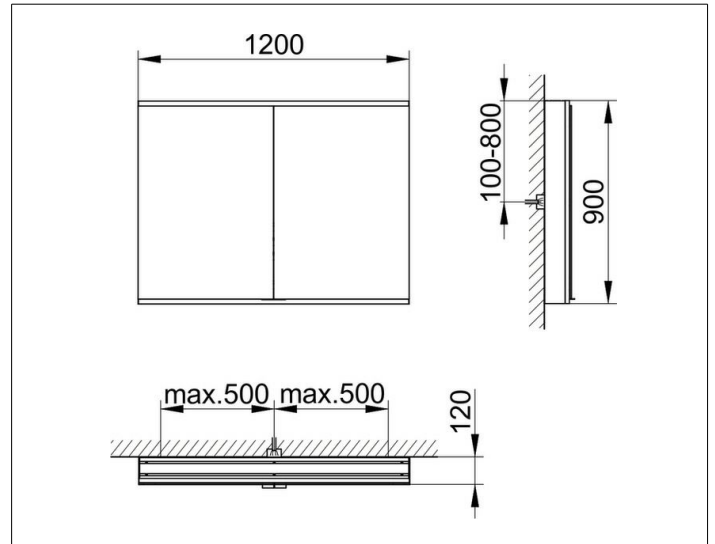

Royal Modular 2.0  
800221121000000 Spiegelschrank

**PRODUKT**

**ZEICHNUNG**

EEK: C ,

**OBERFLÄCHE**

silber-eloxiert

**ABMESSUNG**

1200 x 900 x 120 mm