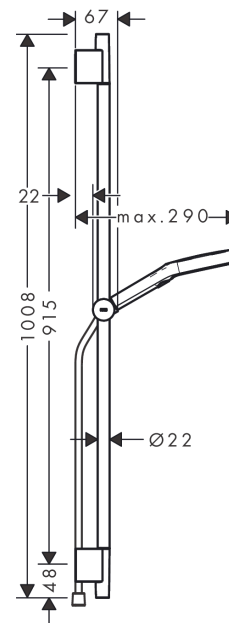

Rainfinity

Brauseset 130 3jet mit Brausestange S Puro 90 cm, Push-Handbrausehalterung und Designflex Textilbrauseschlauch 160 cm

Oberfläche: **Mattweiß** Artikelnummer: **28743700**

Beschreibung

Merkmale

- besteht aus: Handbrause, Handbrausehalterung, Brauseschlauch, Brausestange
- Brausekopfgröße: 130 mm
- Strahlart: PowderRain, Intense PowderRain, MonoRain
- komfortable Strahlartenumstellung durch Select-Taste
- maximale Durchflussmenge bei 3 bar: 14 l/min
- Mindestfließdruck: 1,1 bar
- höhenverstellbare Handbrausehalterung mit Push Schieber
- Wandbefestigung: Schraubbefestigung
- Profil Brausestange: rund
- Gesamtlänge Brausestange: 959 mm
- Brausestangendurchmesser: 22 mm
- Bohrabstand 915 mm
- brauseseitiger Drehwirbel gegen lästiges Verdrehen des Brauseschlauches
- Oberfläche Strahlscheibe: graphit

Technologie

Produktabbildung

Maßzeichnung

Rainfinity

**Brauseset 130 3jet mit Brausestange S Puro 90 cm, Push-Handbrausehalterung und Designflex
Textilbrauseschlauch 160 cm**

Oberfläche: **Mattweiß** Artikelnummer: **28743700**

Durchflussdiagramm

Die Verbrauchswerte wurden praxisnah mit den dazugehörigen Armaturen (Thermostat/Mischer/Unterputzventil) gemessen.