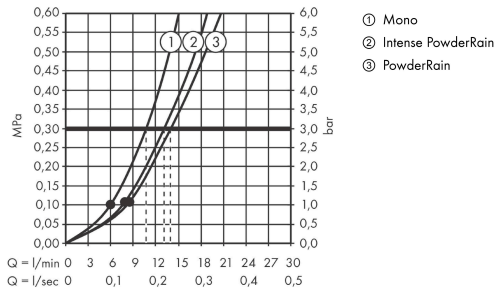

Rainfinity

Brauseset 130 3jet mit Brausestange S Puro 90 cm, Push-Handbrausehalterung und Designflex Textilbrauseschlauch 160 cm

Oberfläche: **Mattweiß** Artikelnummer: **28743700**

Beschreibung

Merkmale

- besteht aus: Handbrause, Handbrausehalterung, Brauseschlauch, Brausestange
- Brausekopfgröße: 130 mm
- Strahlart: PowderRain, Intense PowderRain, MonoRain
- komfortable Strahlartenumstellung durch Select-Taste
- maximale Durchflussmenge bei 3 bar: 14 l/min
- Mindestfließdruck: 1,1 bar
- höhenverstellbare Handbrausehalterung mit Push Schieber
- Wandbefestigung: Schraubbefestigung
- Profil Brausestange: rund
- Gesamtlänge Brausestange: 959 mm
- Brausestangendurchmesser: 22 mm
- Bohrabstand 915 mm
- brauseseitiger Drehwirbel gegen lästiges Verdrehen des Brauseschlauches
- Oberfläche Strahlscheibe: graphit

Technologie

Produktabbildung

Maßzeichnung

Rainfinity

**Brauseset 130 3jet mit Brausestange S Puro 90 cm, Push-Handbrausehalterung und Designflex
Textilbrauseschlauch 160 cm**

Oberfläche: **Mattweiß** Artikelnummer: **28743700**

Durchflussdiagramm

Die Verbrauchswerte wurden praxisnah mit den dazugehörigen Armaturen (Thermostat/Mischer/Unterputzventil) gemessen.