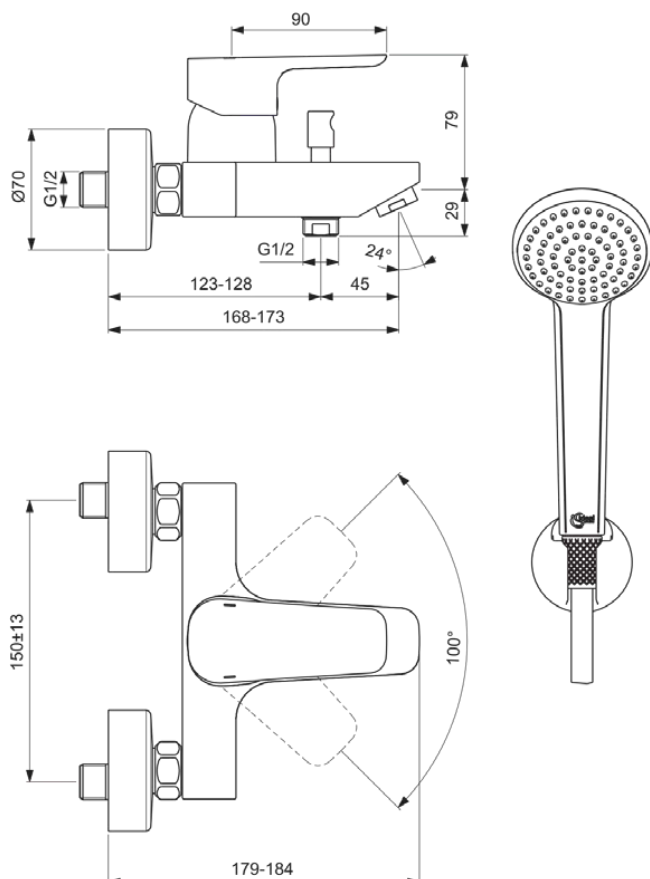

CERAPLAN III

B0719AA

CERAPLAN III | Badearmatur AP 207x179x114 mm, 168 mm vertikaler Abstand bis Mitte Auslauf in chrom, 20.0 l/min (3 bar) | Click-Technologie, EPD, FirmaFlow, SmartShine Oberfläche

Bild & Zeichnung

Allgemeine Informationen

Produktkategorie:	Badearmaturen
Produktart:	Badearmatur AP
Marke:	Ideal Standard
Kollektion:	CERAPLAN III
Designer:	Artefakt
Farbe:	AA - Chrom
Oberflächenveredelung:	glänzend
Höhe (mm):	114
Breite (mm):	207
Ausladung (mm):	179 - 184
Befestigungsart:	S-Anschluss
Nettogewicht (kg):	2.72
EAN Code:	3800861042860

Im Lieferumfang enthaltene Produkte

B9467AA: IDEALRAIN | Brausehalter 58x47x58 mm in chrom

Features

Click-Technologie

EPD

FirmaFlow

SmartShine Oberfläche

Downloads

CERAPLAN III

B0719AA

CERAPLAN III | Badearmatur AP 207x179x114 mm, 168 mm vertikaler Abstand bis Mitte Auslauf in chrom, 20.0 l/min (3 bar) | Click-Technologie, EPD, FirmaFlow, SmartShine Oberfläche

Produktspezifikationen