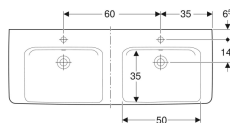

Geberit Renova Plan Doppelwaschtisch

Beispielbild

Eigenschaften

- Unterbaufähig
- Mit Halbsäule kombinierbar

Technische Daten

Werkstoff

Sanitärkeramik

Art.-Nr.	Farbe / Oberfläche	Hahnloch	Überlauf	B	Breite Unterschrank	H	T	VE1	
501.710.00.1	weiß	mittig	sichtbar	130 cm	122.1 cm	18.5 cm	48 cm	1 St.	Neu
501.710.00.8 *	weiß / KeraTect	mittig	sichtbar	130 cm	122.1 cm	18.5 cm	48 cm	1 St.	Neu
501.711.00.1 *	weiß	mittig	ohne	130 cm	122.1 cm	18.5 cm	48 cm	1 St.	Neu
501.711.00.8 *	weiß / KeraTect	mittig	ohne	130 cm	122.1 cm	18.5 cm	48 cm	1 St.	Neu
501.712.00.1 *	weiß	ohne	sichtbar	130 cm	122.1 cm	18.5 cm	48 cm	1 St.	Neu
501.712.00.8 *	weiß / KeraTect	ohne	sichtbar	130 cm	122.1 cm	18.5 cm	48 cm	1 St.	Neu
501.713.00.1 *	weiß	ohne	ohne	130 cm	122.1 cm	18.5 cm	48 cm	1 St.	Neu
501.713.00.8 *	weiß / KeraTect	ohne	ohne	130 cm	122.1 cm	18.5 cm	48 cm	1 St.	Neu

* Auftragsbezogene Produktion

Zubehör

- Geberit Tauchrohrgeruchsverschluss für Waschbecken, Abgang horizontal
- Geberit Tauchrohrgeruchsverschluss für Waschbecken, Raumsparmodell, Abgang horizontal
- Geberit Ablaufventil mit freiem Auslauf, Sieb
- Geberit Ablaufventil mit freiem Auslauf, Sieb
- Befestigungsset für Geberit Waschtische