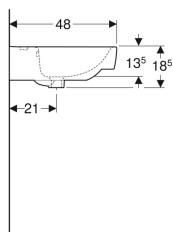

Geberit Renova Plan Doppelwaschtisch

Beispielbild

Eigenschaften

- Unterbaufähig
- Mit Halbsäule kombinierbar

Technische Daten

Werkstoff

Sanitärkeramik

Art.-Nr.	Farbe / Oberfläche	Hahnloch	Überlauf	B	Breite Unterschrank	H	T	VE1	
501.710.00.1	weiß	mittig	sichtbar	130 cm	122.1 cm	18.5 cm	48 cm	1 St.	Neu
501.710.00.8 *	weiß / KeraTect	mittig	sichtbar	130 cm	122.1 cm	18.5 cm	48 cm	1 St.	Neu
501.711.00.1 *	weiß	mittig	ohne	130 cm	122.1 cm	18.5 cm	48 cm	1 St.	Neu
501.711.00.8 *	weiß / KeraTect	mittig	ohne	130 cm	122.1 cm	18.5 cm	48 cm	1 St.	Neu
501.712.00.1 *	weiß	ohne	sichtbar	130 cm	122.1 cm	18.5 cm	48 cm	1 St.	Neu
501.712.00.8 *	weiß / KeraTect	ohne	sichtbar	130 cm	122.1 cm	18.5 cm	48 cm	1 St.	Neu
501.713.00.1 *	weiß	ohne	ohne	130 cm	122.1 cm	18.5 cm	48 cm	1 St.	Neu
501.713.00.8 *	weiß / KeraTect	ohne	ohne	130 cm	122.1 cm	18.5 cm	48 cm	1 St.	Neu

* Auftragsbezogene Produktion

Zubehör

- Geberit Tauchrohrgeruchsverschluss für Waschbecken, Abgang horizontal
- Geberit Tauchrohrgeruchsverschluss für Waschbecken, Raumsparmodell, Abgang horizontal
- Geberit Ablaufventil mit freiem Auslauf, Sieb
- Geberit Ablaufventil mit freiem Auslauf, Sieb
- Befestigungsset für Geberit Waschtische