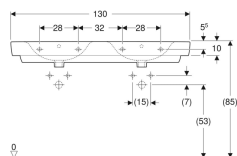

Geberit Renova Plan Doppelwaschtisch

Beispielbild

Eigenschaften

- Unterbaufähig
- Mit Halbsäule kombinierbar

Technische Daten

Werkstoff

Sanitärkeramik

Art.-Nr.	Farbe / Oberfläche	Hahnloch	Überlauf	B	Breite Unterschrank	H	T	VE1	
501.710.00.1	weiß	mittig	sichtbar	130 cm	122.1 cm	18.5 cm	48 cm	1 St.	Neu
501.710.00.8 *	weiß / KeraTect	mittig	sichtbar	130 cm	122.1 cm	18.5 cm	48 cm	1 St.	Neu
501.711.00.1 *	weiß	mittig	ohne	130 cm	122.1 cm	18.5 cm	48 cm	1 St.	Neu
501.711.00.8 *	weiß / KeraTect	mittig	ohne	130 cm	122.1 cm	18.5 cm	48 cm	1 St.	Neu
501.712.00.1 *	weiß	ohne	sichtbar	130 cm	122.1 cm	18.5 cm	48 cm	1 St.	Neu
501.712.00.8 *	weiß / KeraTect	ohne	sichtbar	130 cm	122.1 cm	18.5 cm	48 cm	1 St.	Neu
501.713.00.1 *	weiß	ohne	ohne	130 cm	122.1 cm	18.5 cm	48 cm	1 St.	Neu
501.713.00.8 *	weiß / KeraTect	ohne	ohne	130 cm	122.1 cm	18.5 cm	48 cm	1 St.	Neu

* Auftragsbezogene Produktion

Zubehör

- Geberit Tauchrohrgeruchsverschluss für Waschbecken, Abgang horizontal
- Geberit Tauchrohrgeruchsverschluss für Waschbecken, Raumsparmodell, Abgang horizontal
- Geberit Ablaufventil mit freiem Auslauf, Sieb
- Geberit Ablaufventil mit freiem Auslauf, Sieb
- Befestigungsset für Geberit Waschtische