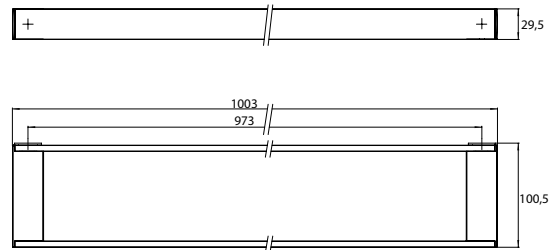

PRODUKTINFORMATION

Reling, 1003 mm chrom

Art.-Nr.1866 001 11