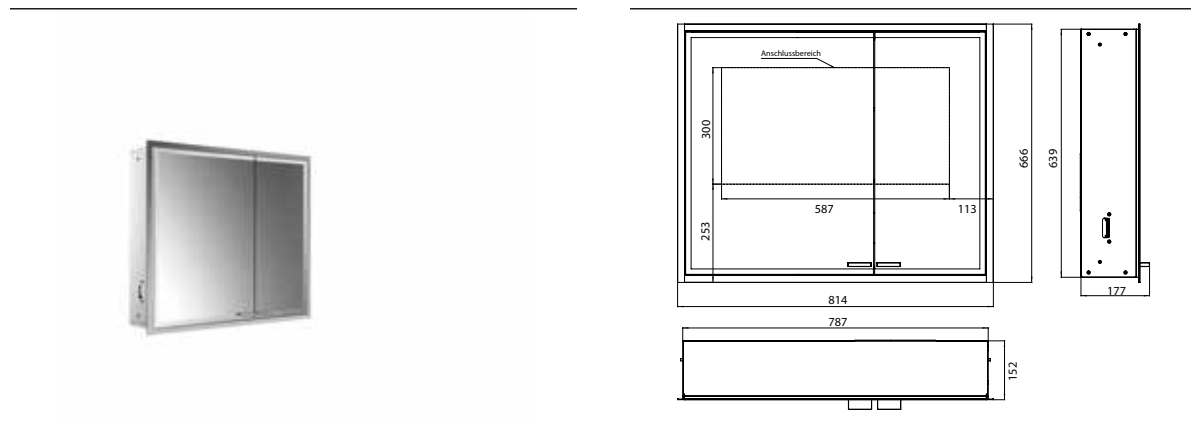

PRODUKTINFORMATION

Lichtspiegelschrank prestige 2, 815 mm, Unterputzmodell, breite Tür links, IP 44 mit light system

Art.-Nr.9897 081 03

Mit emco light system: Bedienung der Funktionen Ein/Aus, Lichtstärke, Lichtfarbe (2.700 bis 6.500 K) und Szenenauswahl (Cosmetic, Energizing, Relaxing) über App, Controller oder direkt am Touch-Bedienfeld. Vernetzung verschiedener Lichtquellen über Bluetooth. Detailinformationen zum emco light system unter www.emco-bath.com. Ohne emco light system: 2 Lichttaster (Helligkeit und Lichtfarbe - kalt/warm - stufenlos dimmbar), Umlaufende LED-Beleuchtung, verspiegelte Rückwand, 2 stufenlos einstellbare Glasablagen, 2 Steckdosen, Höhe: 666 mm